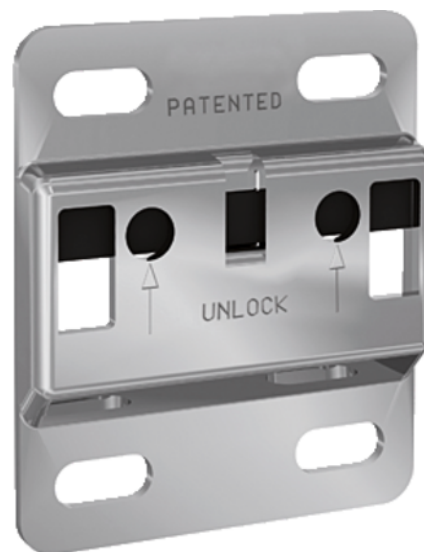

Camar 807 Płytką nośna do zawiesz. D 60 290.40.990

Numer artykułu Grubość Długość Szerokość
71290/1990 0 mm 0 mm 0 mm

Camar 807 Płytką nośna do zawiesz. D 60 290.40.990

CECHY PRODUKTU

SPECYFIKACJA

Waga **0,03 kg**

Akcesoria meblowe	
Materiał	Stalowy
Powierzchnia	Ocynk
Montaż	Na wkręty
Symbol producenta	290.40.990
Długość	60 mm

dodatkowe informacje <http://www.jaf-polska.pl/shop/okucia-meblove/pozostale-produkty/wyposazenie-szaf/camar-807-plytka-nosna-do-zawiesz-d-60-29040990-p989983>