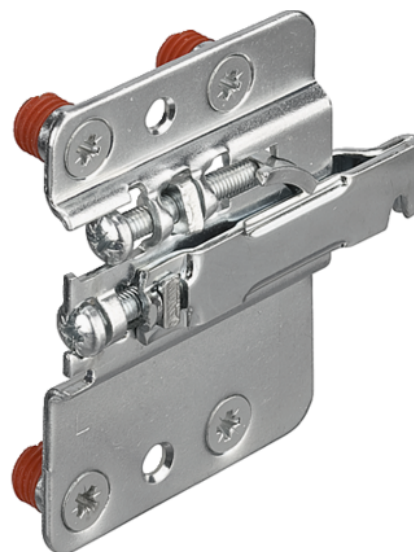

Camar 807 Zawieszka dolna ocynk lewa 290.40.902

Numer artykułu	Grubość	Długość	Szerokość
71290/0902	0 mm	80 mm	60 mm

Camar 807 Zawieszka dolna ocynk lewa 290.40.902

CECHY PRODUKTU

SPECYFIKACJA

Szerokość	60 mm
Długość	80 mm
Waga	0,122 kg

Akcesoria meblowe

Materiał	Stalowy
Powierzchnia	Ocynk
Montaż	Przez naciśnięcie
Rodzaj	Lewy
Symbol producenta	290.40.902
Obciążenie	240 kg optionvalue.fittingLoadCapacitySuffix

AKCESORIA

Wyposażenie szaf

Camar 807 Biała zaślepka dolna (lewa) z tworzywa 290.40.702

Numer artykułu
71290/0702

dotatkowe informacje <http://www.jaf-polska.pl/shop/okucia-meblowe/pozostale-produkty/wyposazenie-szaf/camar-807-zawieszka-dolna-ocynk-lewa-29040902-p989972>

Zeskanuj kod QR, aby przejść bezpośrednio na stronę internetową produktu.