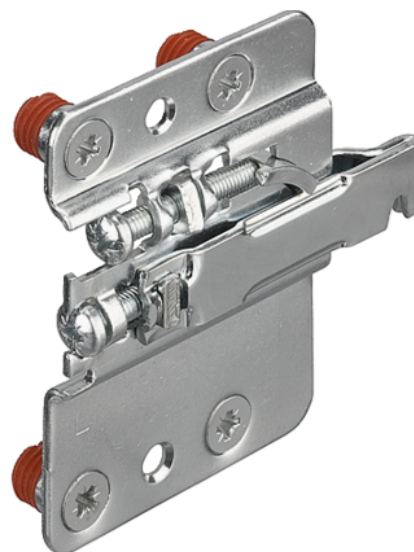

## Camar 807 Zawieszka dolna ocynk lewa 290.40.902

Numer artykułu	Grubość	Długość	Szerokość
71290/0902	0 mm	80 mm	60 mm

Camar 807 Zawieszka dolna ocynk lewa 290.40.902

### SPECYFIKACJA

Szerokość	60 mm
Długość	80 mm
Waga	0,122 kg

#### Akcesoria meblowe

Materiał	Stalowy
Powierzchnia	Ocynk
Montaż	Przez naciśnięcie
Rodzaj	Lewy
Symbol producenta	290.40.902
Obciążenie	240 kg optionvalue.fittingLoadCapacitySuffix

#### Wyposażenie szaf

Camar 807 Biała zaślepka dolna (lewa) z tworzywa 290.40.702

Numer artykułu  
71290/0702

dotatkowe informacje <http://www.jaf-polska.pl/shop/okucia-meblowe/pozostale-produkty/wyposazenie-szaf/camar-807-zawieszka-dolna-ocynk-lewa-29040902-p989972>