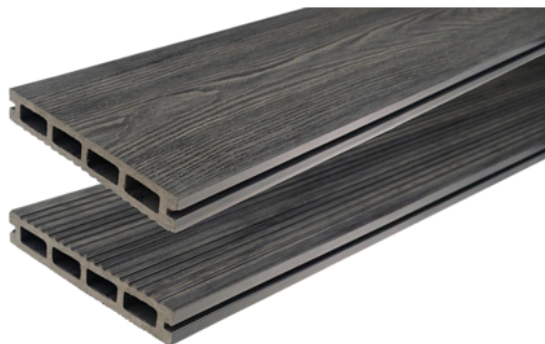

Deski są przyjazne dla środowiska i człowieka. Mogą pochwalić się bardzo niską lotnych związków organicznych. Gardin Natur to lepsze warunki do wypoczynku, życia oraz zabawy.

Wytrzymała i sprawdzona konstrukcja wewnętrzna została połączona z naturalnym rysunkiem drewna, dostępnym w 3 kolorach. Realistyczna w dotyku powierzchnia to efekt zastosowania innowacyjnej technologii 3D. Opatentowany sposób wytłaczania formuje twardszą, głębszą i estetyczną strukturę o walorach antypoślizgowych. Gardin Natur łączy użytkowe zalety desek kompozytowych z reprezentacyjnym wyglądem desek drewnianych. Miłe dla oka, dobre dla portfela.

Zdjęcie produktu ma charakter poglądowy i prezentuje tylko wycinek całego produktu, nie prezentuje wzoru i struktury całego produktu. W związku z naturalnymi cechami drewna, zawartego w składzie produktu, nie ma dwóch identycznych produktów (np. w zakresie koloru, struktury i wzoru), różnice występują również w obrębie tego samego produktu.

CECHY PRODUKTU

Bezdrzazgowa

**Odporność na
zabrudzenia**

dodatkowe informacje <http://www.jaf-polska.pl/shop/tarasy/deski-profilowane-kompozytowe/deska-kompozytowa-gardin-natur-grafitowa-jodla-p9151807>

Zeskanuj kod QR, aby przejść bezpośrednio na stronę internetową produktu.