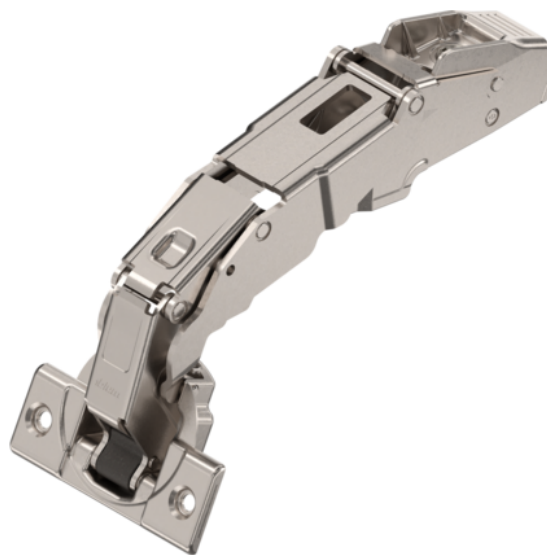

## Blum zawias Clip Top Blumotion 155°, bliźniaczy bez sprężyny, zerowy uskok 70T7650.TL

Numer artykułu	Grubość	Długość	Szerokość
<b>78831/1189</b>	<b>0 mm</b>	<b>0 mm</b>	<b>0 mm</b>

Zawias Clip Top 155°, bliźniaczy, zerowy uskok 70T7650.TL bez sprężyny do zastosowania z mechanizmem TIP-ON służącym do otwierania frontów bez uchwytów.

Zawias do zastosowań specjalnych:

- ucios, frezowanie, maksymalne nałożenie frontu,
- zerowy uskok do drzwi szafek z szufladami wewnętrznymi lub tackowymi,
- pogrubiony front.

Kąt otwarcia: 155°, zawias wykonany w technice Clip-Top – montaż bez użycia narzędzi.

#### Aksesoria meblowe

Grupa produktowa **Ukryte zawiasy**

Materiał **Stalowy**

dotatkowe informacje <http://www.jaf-polska.pl/shop/okucia-meblowe/zawiasy/blum-zawias-clip-top-blumotion-155--blizniaczy-bez-sprezyny--zerowy-uskok-70t7650tl--p7391859>

Zeskanuj kod QR, aby przejść bezpośrednio na stronę internetową produktu.

**Akcesoria meblowe**

Powierzchnia	<b>Nikiel</b>
Montaż	<b>Na Clip</b>
Rodzaj	<b>Bliźniaczy</b>
Symbol producenta	<b>70T7650.TL</b>
Rodzaj zamknięcia	<b>Bez sprężyny</b>
Kąt otwarcia	<b>155 °</b>