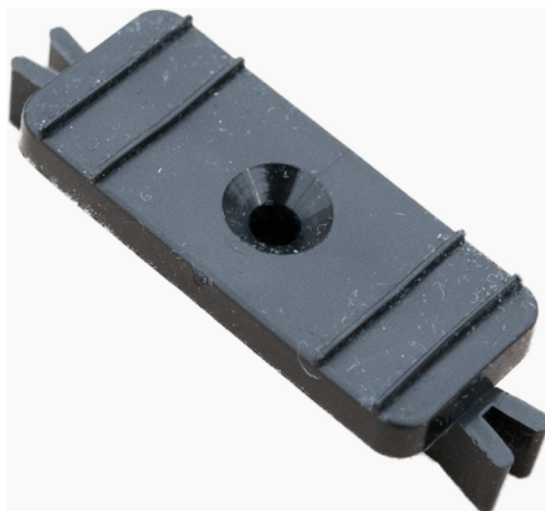

## Klips z wkrętem Gardin uniwersalny

Numer artykułu	Grubość	Długość	Szerokość
<b>55649/0023</b>	<b>0 mm</b>	<b>0 mm</b>	<b>0 mm</b>

Klipsy montażowe dedykowane do wszystkich desek tarasowych z rodziny Gardin. Wykonane z tworzywa polimerowego z domieszką włókien. Posiadają dodatkowy otwór poziomy w nóżce. Pozwalają bardzo dobrze ułożyć się na desce co ułatwia i przyspiesza montaż.

Za ich pomocą montujemy deski tarasu. Klips tworzy wymaganą dylatację między deskami.

Wkręty do legara kompozytowego w zestawie.

Zdjęcia produktu mają charakter poglądowy i prezentują tylko wycinek całości produktu, nie prezentują koloru, wzoru i struktury całego produktu. W związku z cechami produktu, nie ma dwóch identycznych produktów (np. w zakresie koloru, struktury i wzoru), różnice występują również w obrębie tego samego produktu.