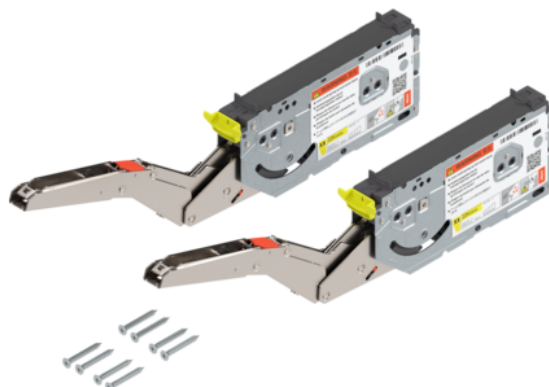

## Blum zestaw siłowników AVENTOS HK-TOP Współczynnik mocy 1730-5200, 22K2700.05

Numer artykułu	Grubość	Długość	Szerokość
<b>78831/1311</b>	<b>0 mm</b>	<b>0 mm</b>	<b>0 mm</b>

Zestaw siłowników 22K2700 kompatybilne z SERVO-DRIVE:

- współczynnik mocy 1730-5200 LF,
- wysokość korpusu od 205 do 600 mm,
- szerokość korpusu do 1800 mm,
- minimalna głębokość korpusu – 207 mm,
- kąt otwarcia 107°,
- ciche i delikatne zamykanie,
- mały nakład siły podczas otwierania,
- płynny ruch połączony z funkcją stop,
- regulacja frontu w 3 płaszczyznach,
- bezstopniowa regulacja mocy siłownika.

Uwaga: do właściwego zamontowania należy dokupić mocowania frontu 20S4200- do frontów drewnianych lub 20S4200A – do ramek aluminiowych i komplet zaślepek 23K8000

Istnieje opcja zmniejszenia kąta otwarcia frontu do 100° lub 75°, za pomocą ograniczników kąta otwarcia 20K7041 lub 20K7011.

Występuje również w wersji Tip-On

Do właściwego obliczenia mocy siłownika zalecane jest skorzystanie z narzędzi firmy BLUM, takich jak Dynalog lub kontakt ze specjalistą w naszej firmie.

Zdjęcie produktu ma charakter poglądowy i prezentuje tylko wycinek całości produktu, nie prezentuje koloru, wzoru i struktury całego produktu. W związku z cechami produktu, nie ma dwóch identycznych produktów (np. w zakresie koloru, struktury i wzoru), różnice występują również w obrębie tego samego produktu.