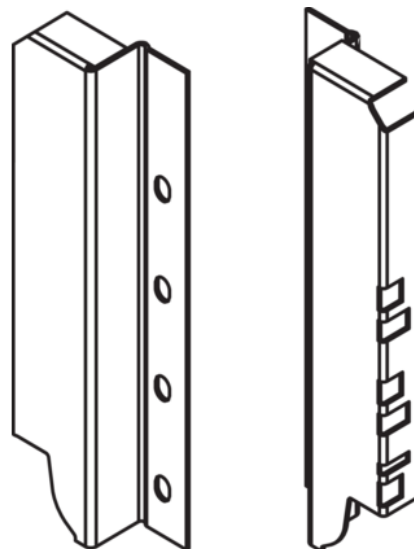

Blum uchwyt drewnianej ścianki tylnej do Tandembox ANTARO, wys.C, biały, Z30C000S.04

Numer artykułu	Grubość	Długość	Szerokość
78831/0176	0 mm	0 mm	0 mm

opis:

Komplet uchwytów do drewnianej ścianki tylnej Tandembox INTIVO/ANTARO w kolorze białym.

- Przeznaczony do wysokości boku C
- Wysokość: 151 mm,
- Minimalna wysokość zabudowy w korpusie: 192 mm.

Występuje również w kolorze szarym i czarnym.

Zdjęcie produktu ma charakter poglądowy i prezentuje tylko wycinek całości produktu, nie prezentuje koloru, wzoru i struktury całego produktu. W związku z cechami produktu, nie ma dwóch identycznych produktów (np. w zakresie koloru, struktury i wzoru), różnice występują również w obrębie tego samego produktu.

CECHY PRODUKTU

SPECYFIKACJA

Waga **0,18 kg**

Akcesoria meblowe	
Grupa produktowa	Systemy skrzynkowe
Materiał	Stalowy
Kolor	Jewabiście biały
Symbol producenta	Z30C000S
Wysokość	151 mm
Wykonanie	Lewy i prawy