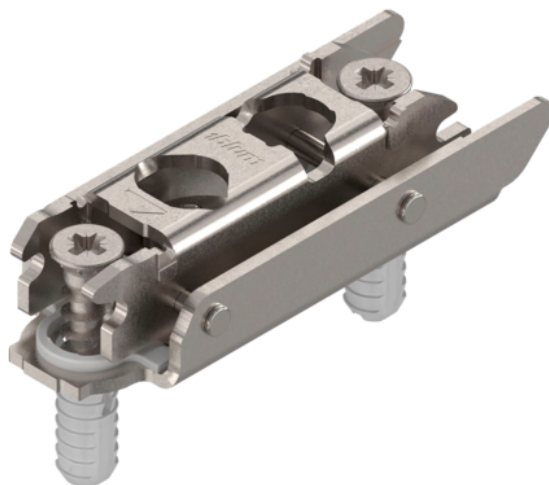

Blum prowadnik prosty z mimośrodem, H=3 mm, EXPANDO 177H3130E

Numer artykułu	Grubość	Długość	Szerokość
78831/1281	0 mm	0 mm	0 mm

System prowadników: CLIP

Forma prowadnika: prosty

Dystans: 3 mm

Materiał: Stal

Powierzchnia: Niklowan.

Mocowanie: EXPANDO (zamont. specj. wkręty z kołkiem rozporowym)

Odstęp pomiędzy pozycjami mocowań: 32 mm

Odległość od przedniej krawędzi do 1 poz. mocowania: 20 mm

Średnica otworu pod mocowanie: 5 mm

Głębokość otworu pod mocowanie: 11 mm

Regulacja wysokości prowadnika: mimośrodem

Zdjęcie produktu ma charakter poglądowy i prezentuje tylko wycinek całości produktu, nie prezentuje koloru, wzoru i struktury całego produktu. W związku z cechami produktu, nie ma dwóch identycznych produktów (np. w zakresie koloru, struktury i wzoru), różnice występują również w obrębie tego samego produktu.

CECHY PRODUKTU

SPECYFIKACJA

Waga **0,023 kg**

Akcesoria meblowe	
Materiał	Stalowy
Powierzchnia	Nikiel
Montaż	Expando
Symbol producenta	177H3130E
Opcja ustawień	Mimośrodem
Wykonanie	Proste

dotatkowe informacje <http://www.jaf-polska.pl/shop/okucia-meblowe/zawiasy/blum-prowadnik-prosty-z-mimosrodem-h%253d3-mm--expando-177h3130e~p5170841>