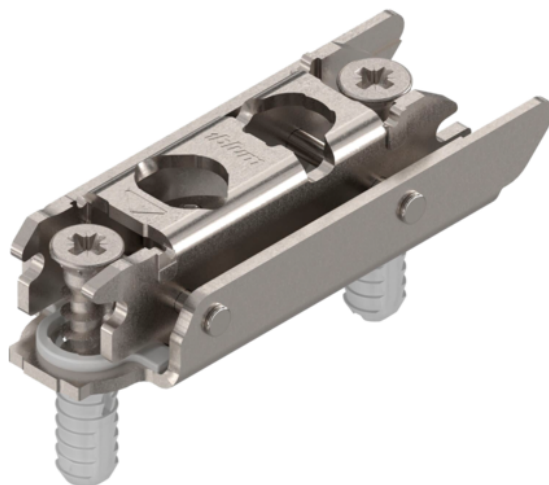

## Blum prowadnik prosty z mimośrodem, H=3 mm, EXPANDO 177H3130E

Numer artykułu	Grubość	Długość	Szerokość
<b>78831/1281</b>	<b>0 mm</b>	<b>0 mm</b>	<b>0 mm</b>

System prowadników: CLIP

Forma prowadnika: prosty

Dystans: 3 mm

Materiał: Stal

Powierzchnia: Niklowan.

Mocowanie: EXPANDO (zamont. specj. wkręty z kołkiem rozporowym)

Odstęp pomiędzy pozycjami mocowań: 32 mm

Odległość od przedniej krawędzi do 1 poz. mocowania: 20 mm

Średnica otworu pod mocowanie: 5 mm

Głębokość otworu pod mocowanie: 11 mm

Regulacja wysokości prowadnika: mimośrodem

Zdjęcie produktu ma charakter poglądowy i prezentuje tylko wycinek całości produktu, nie prezentuje koloru, wzoru i struktury całego produktu. W związku z cechami produktu, nie ma dwóch identycznych produktów (np. w zakresie koloru, struktury i wzoru), różnice występują również w obrębie tego samego produktu.

### SPECYFIKACJA

Waga **0,023 kg**

<b>Akcesoria meblowe</b>	
Materiał	<b>Stalowy</b>
Powierzchnia	<b>Nikiel</b>
Montaż	<b>Expando</b>
Symbol producenta	<b>177H3130E</b>
Opcja ustawień	<b>Mimośrodem</b>
Wykonanie	<b>Proste</b>