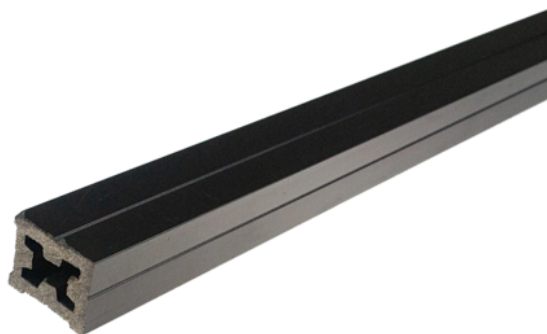

Legar Premium WPC uniwersalny

Numer artykułu	Grubość	Szerokość	Długość
55638/0101	32 mm	42 mm	2400 mm

Legar kompozytowy uniwersalny pasujący do wszystkich desek tarasowych z rodziny Gardin. Wykonany z mieszanki polimerów wysokiej gęstości i włókien drzewnych. Jest gruby i mocny oraz cechuje się wysoką trwałością. Jest odporny na destrukcję biologiczną.

Przeznaczony do odpowiedniego wypoziomowania powierzchni tarasu.

Firma JAF Polska Sp. z o.o. oświadcza, że legar – nie jest przeznaczony do trwałego wbudowania w obiektach budowlanych i tym samym nie jest produktem budowlanym w rozumieniu rozporządzenia nr. 305/2011.

Legar – jest produktem drzewnym ogólnego przeznaczenia do stosowania np. w ogrodach i tam, gdzie nie są wymagane odpowiednie zezwolenia budowlane np. ławki, donice, ogrodzenia, podesty nie związane trwale z gruntem i budynkiem i in.

CECHY PRODUKTU

SPECYFIKACJA

Grubość	32 mm
Szerokość	42 mm
Długość	2 400 mm
Waga	2,9 kg

dodatkowe informacje <http://www.jaf-polska.pl/shop/taras/akcesoria-tarasowe/legary/legar-premium-wpc-uniwersalny-p4945692>