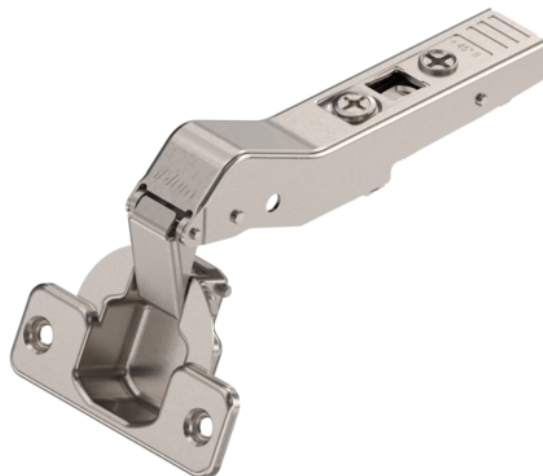

Blum zawias Clip Top kątowy 45°, 110°, nakładany, bez sprężyny 78T5550

Numer artykułu	Grubość	Długość	Szerokość
78831/1199	0 mm	0 mm	0 mm

Zawias kątowy 78T5550

Kąt otwarcia: 110°

Kąt korpusu: 45°

Wygięcie: Nakładany

Mocowanie puszki: na wkręty

Materiał puszki: Stalowa

Mechanizm zamykania: bez sprężyny

Regulacja boczna: +/- 1,8 mm

Regulacja głębokości: +/- 2 mm, gwint ślimakowy

Zdjęcie produktu ma charakter poglądowy i prezentuje tylko wycinek całości produktu, nie prezentuje koloru, wzoru i struktury całego produktu.

Aksesoria meblowe	
Grupa produktowa	Ukryte zawiasy
Powierzchnia	Nikiel
Montaż	Na Clip
Symbol producenta	78T5550
Rodzaj zamknięcia	Bez sprężyny
Kąt otwarcia	110 °
Opcja ustawień	Śruba z gwintem

dotatkowe informacje <http://www.jaf-polska.pl/shop/okucia-meblowe/zawiasy/blum-zawias-clip-top-katowy-45--110--nakladany--bez-sprezyny-78t5550-p4308052>

Zeskanuj kod QR, aby przejść bezpośrednio na stronę internetową produktu.

Zawiasy

Mocowanie puszki

Na wkręty

Zawias puszkowy

Clip top

Aplikacja kątowna

45 °