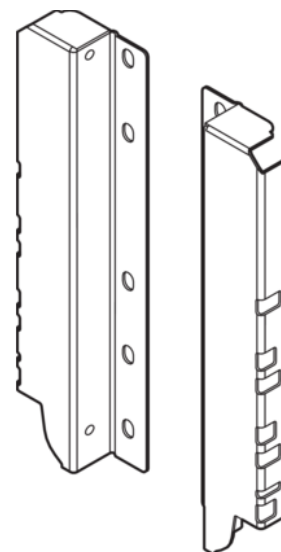

Blum uchwyt drewnianej ścianki tylnej do Tandembox ANTARO, wys.D, czarny, Z30D000S.04

| | | | |
|-------------------|-------------|-------------|-------------|
| Numer artykułu | Grubość | Długość | Szerokość |
| 78831/0178 | 0 mm | 0 mm | 0 mm |

Komplet uchwytów do drewnianej ścianki tylnej Tandembox ANTARO w kolorze czarnym.

- Przeznaczony do wysokości boku D,
- Wysokość: 199 mm,
- Minimalna wysokość zabudowy w korpusie: 224 mm.

Występuje również w kolorze szarym i białym.

Zdjęcie produktu ma charakter poglądowy i prezentuje tylko wycinek całości produktu, nie prezentuje koloru, wzoru i struktury całego produktu. W związku z cechami produktu, nie ma dwóch identycznych produktów (np. w zakresie koloru, struktury i wzoru), różnice występują również w obrębie tego samego produktu.

CECHY PRODUKTU

SPECYFIKACJA

| Akcesoria meblowe | |
|-------------------|---------------------------|
| Grupa produktowa | Systemy skrzynkowe |
| Materiał | Stalowy |
| Kolor | Brunatnoczarny |
| Symbol producenta | Z30D000SL |
| Wysokość | 183 mm |
| Wykonanie | Lewy i prawy |