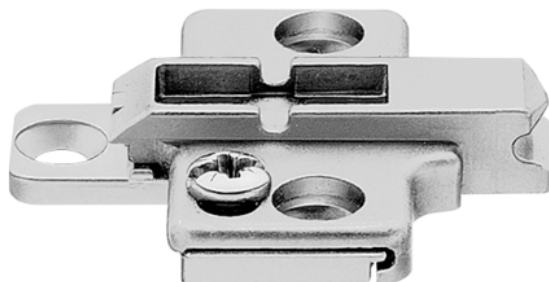

## Blum prowadnik krzyżakowy Clip 175H7100

|                   |             |             |             |
|-------------------|-------------|-------------|-------------|
| Numer artykułu    | Grubość     | Długość     | Szerokość   |
| <b>76200/0041</b> | <b>0 mm</b> | <b>0 mm</b> | <b>0 mm</b> |

Prowadnik 175H7100 przeznaczony do montażu zawiasów typu Clip oraz Clip Top firmy BLUM.

Montaż do korpusu za pomocą wkrętów do płyt wiórowych

Odstęp pomiędzy pozycjami mocowań: 32 mm

Odległość od przedniej krawędzi do 1 poz. mocowania: 37 mm

### SPECYFIKACJA

| Akcesoria meblowe |   |
|-------------------|---|
| Materiał          | <b>Cynk</b>                               |
| Powierzchnia      | <b>Nikiel</b>                             |
| Montaż            | <b>Na wkręty</b>                          |
| Symbol producenta | <b>175H7100</b>                           |
| Opcja ustawień    | <b>2-teilig durch Unter- und Oberteil</b> |
| Wykonanie         | <b>Krzyżakowe</b>                         |
| Zawiasy           |   |
| Dystans (mm)      | <b>0 mm</b>                               |
| Zawias puszkowy   | <b>Płyty montażowe</b>                    |
| Prowadnik         | <b>Clip</b>                               |

dotatkowe informacje <http://www.jaf-polska.pl/shop/okucia-meblowe/zawiasy/blum-prowadnik-krzyzakowy-clip-175h7100-p4255077>

Zeskanuj kod QR, aby przejść bezpośrednio na stronę internetową produktu.