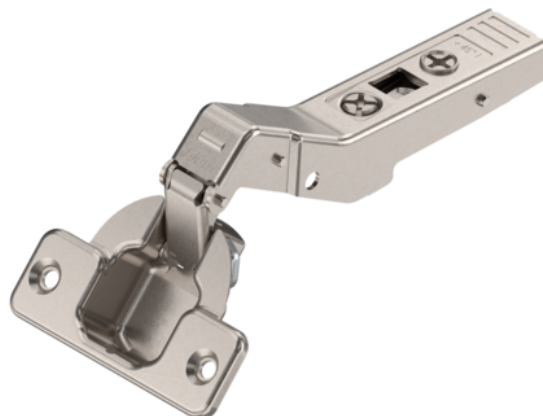

## Blum zawias Clip Top kątowy 45°, 95°, częściowo nakładany, bez sprężyny 78A9650.T

Numer artykułu	Grubość	Długość	Szerokość
<b>78831/1157</b>	<b>0 mm</b>	<b>0 mm</b>	<b>0 mm</b>

Zawias kątowy 78A9650.T

Kąt otwarcia: 95°

Kąt korpusu: 45°

Wygięcie: częściowo nakładany

Mocowanie puszki: na wkręty

Materiał puszki: Stalowa

Mechanizm zamykania: bez sprężyny

Regulacja boczna: +/- 1,8 mm

Regulacja głębokości: +/- 2 mm, gwint ślimakowy

### SPECYFIKACJA

Waga **0,08 kg**

<b>Akcesoria meblowe</b>	
Grupa produktowa	<b>Ukryte zawiasy</b>
Powierzchnia	<b>Nikiel</b>
Montaż	<b>Na Clip</b>
Symbol producenta	<b>78A9658.T</b>
Rodzaj zamknięcia	<b>Bez sprężyny</b>
Kąt otwarcia	<b>95 °</b>
Opcja ustawień	<b>Śruba z gwintem</b>

**Zawiasy**

Mocowanie puszki	<b>Na wkręty</b>
Zawias puszkowy	<b>Clip top</b>
Aplikacja kątowna	<b>45 °</b>

dodatkowe informacje <http://www.jaf-polska.pl/shop/okucia-meblowe/zawiasy/blum-zawias-clip-top-katowy-45--95--czesciowo-nakladany--bez-sprezyny-78a9650t-p4224479>