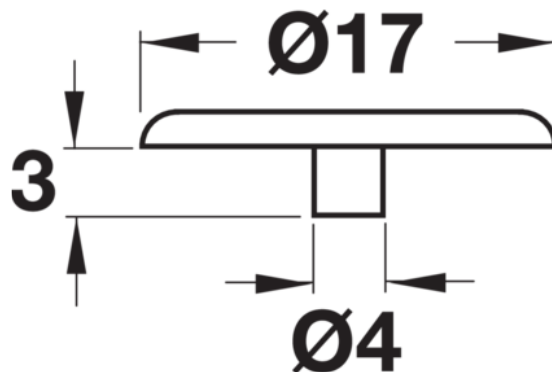

Zaślepka Minifix 15 Jasnoszary 262.24.555

| | | | |
|----------------|---------|---------|-----------|
| Numer artykułu | Grubość | Długość | Szerokość |
| 71262/0555 | 0 mm | 0 mm | 0 mm |

Zaślepka do Häfele Minifix® 15 bez kołnierza, do płyt o grubości od 15 mm

Wykonanie - z czopem
Materiał - tworzywo sztuczne
gniazdo sześciokątne SW4
Średnica główki - 17,00 mm
Wysokość główki - 1,00 mm
Średnica chwytu - 4,00 mm
Wysokość chwytu - 3,00 mm
Montaż - do wciskania

Zdjęcie produktu ma charakter poglądowy i prezentuje tylko wycinek całości produktu, nie prezentuje koloru, wzoru i struktury całego produktu. W związku z cechami produktu, nie ma dwóch identycznych produktów (np. w zakresie koloru, struktury i wzoru), różnice występują również w obrębie tego samego produktu.

CECHY PRODUKTU

SPECYFIKACJA

Waga **0,26 kg**

Akcesoria meblowe

Grupa produktowa **Zaślepki**
Kolor **Jasnoszary**
Symbol producenta **262.24.555**

Rodzaj przyłączenia

Typ **Minifix**

dodatkowe informacje <http://www.jaf-polska.pl/shop/okucia-meblowe/zlacza--kolki/zlacza/zaslepka-minifix-15-jasnoszary-26224555--p4088677>