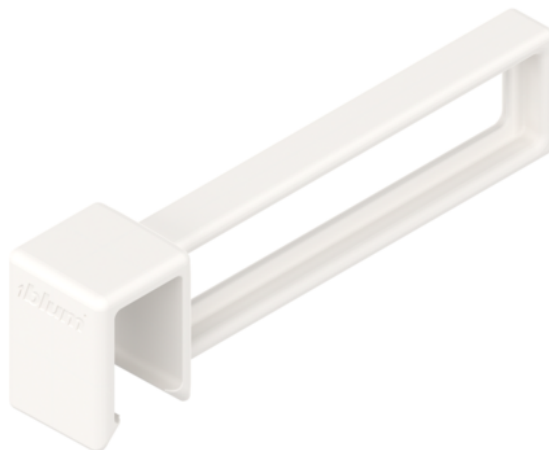

Blum listwa podłużna do relingu poprzecznego w kolorze białym AMBIA-LINE LEGRABOX ZC7U10F0

Numer artykułu	Grubość	Długość	Szerokość
78831/1077	0 mm	0 mm	0 mm

Listwa podłużna do relingu poprzecznego do zastosowania przy organizacji wewnętrznej szuflady LEGRABOX PURE

Zdjęcie produktu ma charakter poglądowy i prezentuje tylko wycinek całości produktu, nie prezentuje koloru, wzoru i struktury całego produktu. W związku z cechami produktu, nie ma dwóch identycznych produktów (np. w zakresie koloru, struktury i wzoru), różnice występują również w obrębie tego samego produktu.

CECHY PRODUKTU

SPECYFIKACJA

Akcesoria meblowe

Grupa produktowa	Balustrady, przegrody i łączniki
Powierzchnia	Mat
Kolor	Jewabiście biały
Symbol producenta	ZC7U10F0

Szuflady, Systemy prowadnic

Systemy podziału wewnątrz	Ambia-Line
---------------------------	-------------------

dodatkowe informacje <http://www.jaf-polska.pl/shop/okucia-meblowe/szuflady--systemy-prowadnic/organizacja-szuflad/blum-listwa-podluzna-do-relingu-poprzecznego-w-kolorze-bialym-ambia-line-legrabox-zc7u10f0~p3577373>