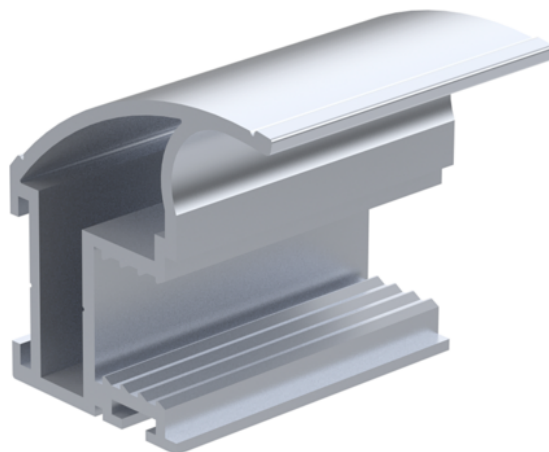

Rączka IDEA II JASNY BRĄZ 81184

Numer artykułu	Grubość	Długość	Szerokość
70108/0021	0 mm	2 700 mm	0 mm

Do płyty o grubości 10 mm

Kolor: Jasny brąz

Długość: 2700mm

Zdjęcie produktu ma charakter poglądowy i prezentuje tylko wycinek całości produktu, nie prezentuje koloru, wzoru i struktury całego produktu. W związku z cechami produktu, nie ma dwóch identycznych produktów (np. w zakresie koloru, struktury i wzoru), różnice występują również w obrębie tego samego produktu.

CECHY PRODUKTU

SPECYFIKACJA

Długość	2 700 mm
Waga	2,5 kg
Akcesoria meblowe	
Kolor	Brązowy
Symbol producenta	81184

dodatkowe informacje <http://www.jaf-polska.pl/shop/okucia-meblove/systemy-drzwi-przesuwnych/raczka-idea-ii-jasny-braz-81184~p3547899>