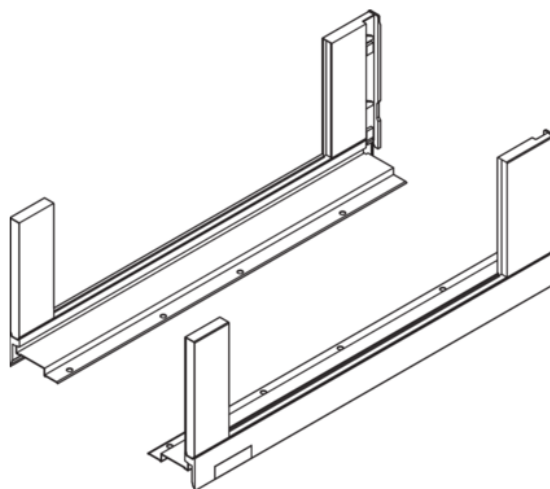

Blum boki szuflady LEGRABOX Free wys.C, NL=350, stalowy, jedwabiście biały mat, 780C3502S

Numer artykułu	Grubość	Długość	Szerokość
78831/1037	0 mm	350 mm	0 mm

Komplet boków szuflady do LEGRABOX Free w kolorze jedwabiście białym

Wysokość boku szuflady: C (177 mm)

Długość: 350 mm

Montaż boków szuflady z frontem odbywa się za pośrednictwem mocowania frontu

Montaż boków szuflady ze ścianką tylną na wkręty poprzez uchwyt ścianki tylnej

Montaż boków szuflady do dna na wkręty

Wewnętrzna długość szuflady: 339,8 mm

Regulacja w trzech płaszczyznach

Wymagana grubość dna szuflady: 16mm.

Zdjęcie produktu ma charakter poglądowy i prezentuje tylko wycinek całości produktu, nie prezentuje koloru, wzoru i struktury całego produktu.

W związku z cechami produktu, nie ma dwóch identycznych produktów (np. w zakresie koloru, struktury i wzoru), różnice występują również w obrębie tego samego produktu.

CECHY PRODUKTU

SPECYFIKACJA

Długość	350 mm
Waga	1,654 kg
Akcesoria meblowe	
Grupa produktowa	Systemy skrzynkowe
Materiał	Stalowy
Powierzchnia	Mat
Kolor	Jewabiście biały
Symbol producenta	780C3502S