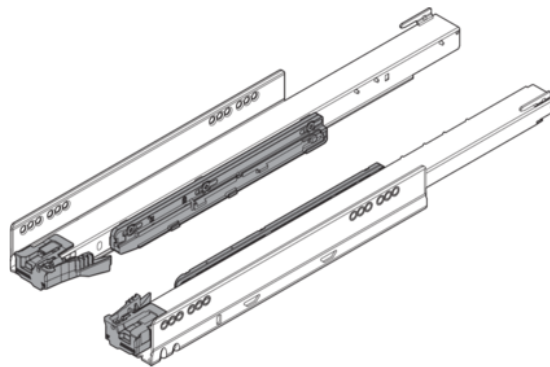

Numer artykułu	Grubość	Długość	Szerokość
78831/0750	0 mm	550 mm	0 mm

TIP-ON BLUMOTION do LEGRABOX to jedno z najnowszych rozwiązań. Mechaniczne wspomaganie otwierania przez naciśnięcie, połączone z systemem cichego domyku jest idealnym rozwiązaniem do mebli bez uchwytów. Podstawą jest specjalnie dopasowana prowadnica LEGRABOX. Za pomocą jednostek TIP-ON BLUMOTION o różnej mocy możemy dopasowywać różne długości do zakresów obciążenia. Opcjonalna synchronizacja od szerokości 300 mm, zalecana od szerokości 600 mm.

Uchwyt relingu synchronizacji i stabilizator frontu zalecane od szerokości 750 mm.

- Długość nominalna 550 mm
- Pełny wysuw
- Obciążenie dynamiczne 40 kg

Uwaga: Dla właściwego działania prowadnicy niezbędne jest dokupienie jednostki Tip-On Blumotion.

Prowadnica 750.5501M jest jedynie elementem szuflady LEGRABOX, do właściwego obliczenia niezbędnych elementów szuflady, zalecane jest skorzystanie z narzędzi firmy BLUM, takich jak Dynalog lub kontakt ze specjalistą w naszej firmie.

Zdjęcie produktu ma charakter poglądowy i prezentuje tylko wycinek całości produktu, nie prezentuje koloru, wzoru i struktury całego produktu. W związku z cechami produktu, nie ma dwóch identycznych produktów (np. w zakresie koloru, struktury i wzoru), różnice występują również w obrębie tego samego produktu.

CECHY PRODUKTU

SPECYFIKACJA

Długość **550 mm**

Akcesoria meblowe

Grupa produktowa **Systemy skrzynkowe**

dodatkowe informacje <http://www.jaf-polska.pl/shop/okucia-meblowe/szuflady--systemy-prowadnic/system-szuflad/blum-prowadnica-legrabox--pelny-wysuw--40kg--nl%253d550-z-tip-on-blumotion-rl-7505501m--p3511125>

Zeskanuj kod QR, aby przejść bezpośrednio na stronę internetową produktu.