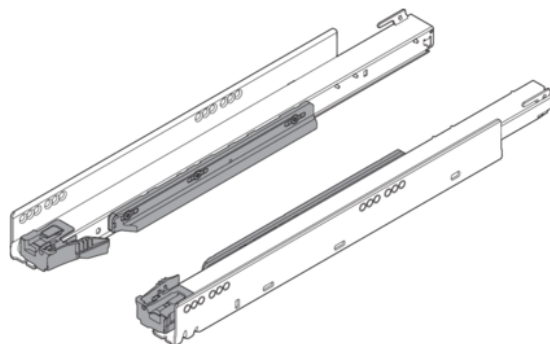

## Blum prowadnica LEGRABOX, pełny wysuw, 40kg, NL=350 z Blumotion R+L 750.3501B

Numer artykułu	Grubość	Długość	Szerokość
<b>78831/0583</b>	<b>0 mm</b>	<b>350 mm</b>	<b>0 mm</b>

Komplet prowadnic LEGRABOX ze zintegrowanym BLUMOTION – CICHY DOMYK, to nowoczesny system prowadnic, który łączy prosty design ze znakomitymi właściwościami jezdnyimi. Pełny wysuw, obciążenie dynamiczne 40 kg.

Występuje również w wersji Tip-On oraz Tip-On Blumotion

UWAGA: Komplet prowadnic 750.3501B jest jedynie elementem składowym szuflady LEGRABOX, do właściwego obliczenia niezbędnych elementów i ich mocy zalecane jest skorzystania z narzędzi firmy BLUM, takich jak Dynalog lub kontakt ze specjalistą w naszej firmie.

Zdjęcie produktu ma charakter poglądowy i prezentuje tylko wycinek całości produktu, nie prezentuje koloru, wzoru i struktury całego produktu. W związku z cechami produktu, nie ma dwóch identycznych produktów (np. w zakresie koloru, struktury i wzoru), różnice występują również w obrębie tego samego produktu.

### SPECYFIKACJA

Długość	<b>350 mm</b>
Waga	<b>1,6 kg</b>
<b>Akcesoria meblowe</b>	
Grupa produktowa	<b>Systemy skrzynkowe</b>
Materiał	<b>Stalowy</b>
Powierzchnia	<b>Ocynk</b>
Symbol producenta	<b>750.3501B</b>
Obciążenie	<b>40 kg</b>
Wysuw	<b>Pełen wysuw</b>
Nominalna długość	<b>350 mm</b>