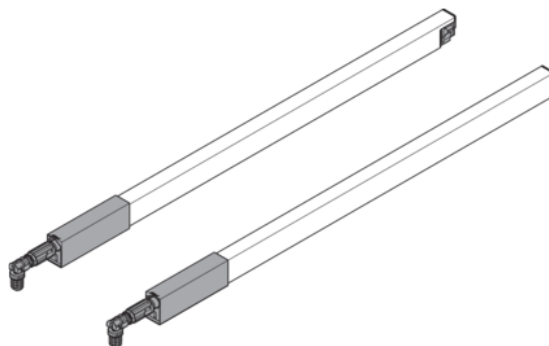

Blum reling podłużny do Tandembox ANTARO L=400, jedwabiście biały, ZRG.337RSIC

Numer artykułu	Grubość	Długość	Szerokość
78831/0059	0 mm	400 mm	0 mm

Komplet relingów do szuflad Tandembox ANTARO w kolorze jedwabiście biały. Reling jest praktycznym elementem wzmacniającym szuflad z wysokim frontem oraz pozwala na zwiększenie ich funkcjonalności. Daje również możliwość montażu elementów dekoracyjnych ze szkła.

Przeznaczony do montażu w szufladach o głębokości 400 mm.

Mocowanie relingu z frontem: system INSERTA (wymaga nawiercenia odpowiednich otworów we froncie).

Występuje również w kolorze szarym.

Zdjęcie produktu ma charakter poglądowy i prezentuje tylko wycinek całości produktu, nie prezentuje koloru, wzoru i struktury całego produktu.

W związku z cechami produktu, nie ma dwóch identycznych produktów (np. w zakresie koloru, struktury i wzoru), różnice występują również w obrębie tego samego produktu.

CECHY PRODUKTU

SPECYFIKACJA

Długość	400 mm
Waga	0,275 kg
Akcesoria meblowe	
Grupa produktowa	Systemy skrzynkowe
Kolor	Jewabiście biały
Symbol producenta	ZRG.337RSIC
Długość	335.5 mm
Nominalna długość	400 mm
Wykonanie	Lewy i prawy