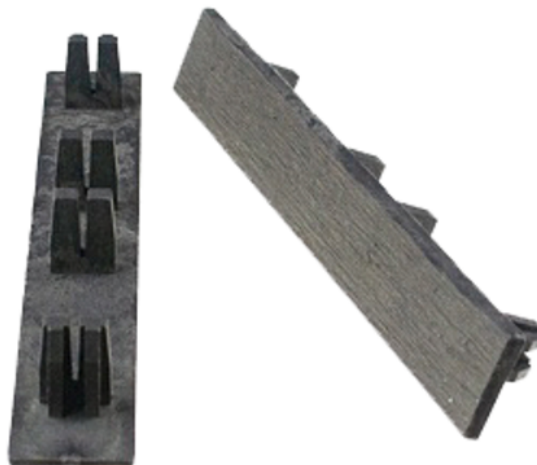

## Zaślepka Gardin Plus Szary

Numer artykułu	Grubość	Długość	Szerokość
<b>55649/0014</b>	<b>0 mm</b>	<b>0 mm</b>	<b>0 mm</b>

Dedykowane zaślepki do desek tarasowych Gardin Plus. Wykonane z mieszanki polimerów wysokiej gęstości i włókien drzewnych. Są grube i mocne, cechują się wysoką trwałością. Zawierają dodatki antyoksydantów UV oraz są odporne na destrukcję biologiczną. Dostępne w kolorach odpowiadających kolorom desek.

Zdjęcie produktu ma charakter poglądowy i prezentuje tylko wycinek całego produktu, nie prezentuje wzoru i struktury całego produktu. W związku z naturalnymi cechami drewna, zawartego w składzie produktu, nie ma dwóch identycznych produktów (np. w zakresie koloru, struktury i wzoru), różnice występują również w obrębie tego samego produktu.