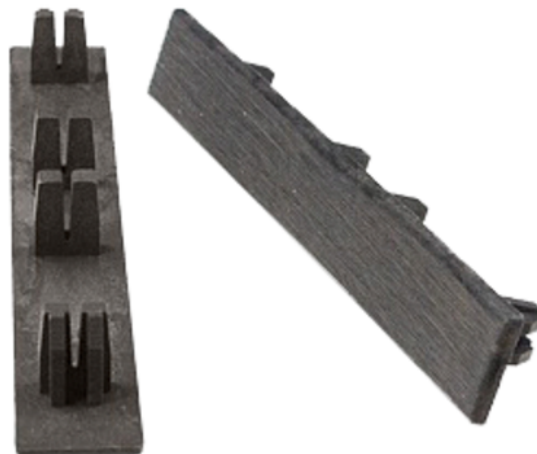

Zaślepka Gardin Plus Antracyt

Numer artykułu	Grubość	Długość	Szerokość
55649/0013	0 mm	0 mm	0 mm

Dedykowane zaślepki do desek tarasowych Gardin Plus. Wykonane z mieszanki polimerów wysokiej gęstości i włókien drzewnych. Są grube i mocne, cechują się wysoką trwałością. Zawierają dodatki antyoksydantów UV oraz są odporne na destrukcję biologiczną. Dostępne w kolorach odpowiadających kolorach desek.

Zdjęcie produktu ma charakter poglądowy i prezentuje tylko wycinek całego produktu, nie prezentuje wzoru i struktury całego produktu. W związku z naturalnymi cechami drewna, zawartego w składzie produktu, nie ma dwóch identycznych produktów (np. w zakresie koloru, struktury i wzoru), różnice występują również w obrębie tego samego produktu.

CECHY PRODUKTU

SPECYFIKACJA

Waga **0,3 kg**

Akcesoria do tarasów

Pakowanie **10 szt.**

dodatkowe informacje <http://www.jaf-polska.pl/shop/tarasy/akcesoria-tarasowe/do-kompozytu/zaslepka-gardin-plus-antracyt-p3413968>