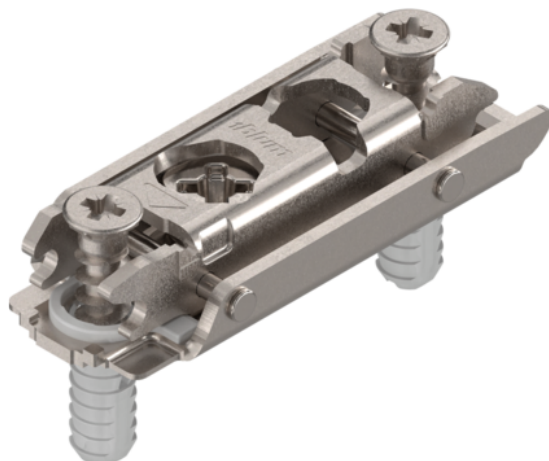

## Blum prowadnik Clip, prosty z mimośrodem Expando 177H3100E

Numer artykułu	Grubość	Długość	Szerokość
<b>76200/0045</b>	<b>0 mm</b>	<b>0 mm</b>	<b>0 mm</b>

Prowadnik prosty z mimośrodem do montowania zawiasów Clip Top. Stosuje się także przy montażu podnośników teleskopowych w systemach AVENTOS HF oraz AVENTOS HK-S.

- Montaż EXPANDO
- Mimośrodowa regulacja  $\pm 2$  mm.

Występuje również w wersji na wkręty.

Zdjęcie produktu ma charakter poglądowy i prezentuje tylko wycinek całości produktu, nie prezentuje koloru, wzoru i struktury całego produktu. W związku z cechami produktu, nie ma dwóch identycznych produktów (np. w zakresie koloru, struktury i wzoru), różnice występują również w obrębie tego samego produktu.

### SPECYFIKACJA

Waga	<b>0,018 kg</b>
<b>Akcesoria meblowe</b>	
Materiał	<b>Stalowy</b>
Powierzchnia	<b>Nikiel</b>
Montaż	<b>Expando</b>
Symbol producenta	<b>177H3100E</b>
Opcja ustawień	<b>Mimośrodem</b>
Wykonanie	<b>Proste</b>
<b>Zawiasy</b>	
Dystans (mm)	<b>0 mm</b>
Zawias puszkowy	<b>Płyty montażowe</b>
Prowadnik	<b>Clip</b>

dodatkowe informacje <http://www.jaf-polska.pl/shop/okucia-meblowe/zawiasy/blum-prowadnik-clip--prosty-z-mimosrodem-expando-177h3100e~p3345414>

Zeskanuj kod QR, aby przejść bezpośrednio na stronę internetową produktu.