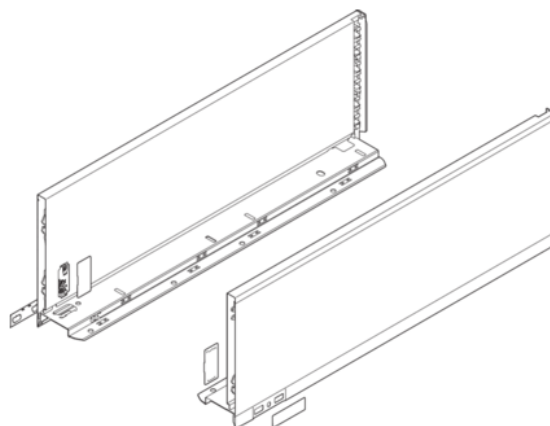

Blum boki szuflady LEGRABOX wys.C, NL=600, stalowy, antracyt mat, 770C6002S

Numer artykułu	Grubość	Długość	Szerokość
78831/0665	0 mm	600 mm	0 mm

Komplet boków szuflady do Tandembox INTIVO/ANTARO w kolorze antracyt mat

Wysokość boku szuflady: C (177 mm)

Długość: 600 mm

Montaż boków szuflady z frontem odbywa się za pośrednictwem mocowania frontu –ZF7C7002

Montaż boków szuflady ze ścianką tylną na wkręty poprzez uchwyt ścianki tylnej – ZB7C000S

Montaż boków szuflady do dna na wkręty

Wewnętrzna długość szuflady: 589,8 mm

Regulacja w trzech płaszczyznach

Wymagana grubość dna szuflady: 16mm.

Zdjęcie produktu ma charakter poglądowy i prezentuje tylko wycinek całości produktu, nie prezentuje koloru, wzoru i struktury całego produktu.

W związku z cechami produktu, nie ma dwóch identycznych produktów (np. w zakresie koloru, struktury i wzoru), różnice występują również w obrębie tego samego produktu.

CECHY PRODUKTU

SPECYFIKACJA

Długość	600 mm
Waga	3,14 kg
Akcesoria meblowe	
Grupa produktowa	Systemy skrzynkowe
Materiał	Stalowy
Powierzchnia	Mat
Kolor	Antracyt Mat
Symbol producenta	770C6002S