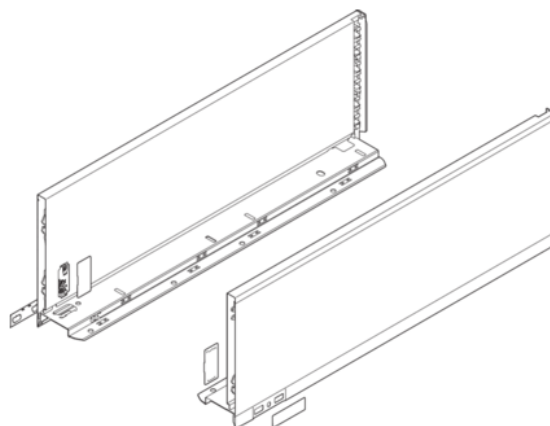

## Blum boki szuflady LEGRABOX wys.C, NL=500, stalowy, antracyt mat, 770C5002S

Numer artykułu	Grubość	Długość	Szerokość
<b>78831/0663</b>	<b>0 mm</b>	<b>500 mm</b>	<b>0 mm</b>

Komplet boków szuflady do Tandembox INTIVO/ANTARO w kolorze antracyt mat

Wysokość boku szuflady: C (177 mm)

Długość: 500 mm

Montaż boków szuflady z frontem odbywa się za pośrednictwem mocowania frontu –ZF7C7002

Montaż boków szuflady ze ścianką tylną na wkręty poprzez uchwyt ścianki tylnej – ZB7C000S

Montaż boków szuflady do dna na wkręty

Wewnętrzna długość szuflady: 489,8 mm

Regulacja w trzech płaszczyznach

Wymagana grubość dna szuflady: 16mm.

Zdjęcie produktu ma charakter poglądowy i prezentuje tylko wycinek całości produktu, nie prezentuje koloru, wzoru i struktury całego produktu.

### SPECYFIKACJA

Długość	<b>500 mm</b>
Waga	<b>2,2 kg</b>
<b>Akcesoria meblowe</b>	
Grupa produktowa	<b>Systemy skrzynkowe</b>
Materiał	<b>Stalowy</b>
Powierzchnia	<b>Mat</b>
Kolor	<b>Antracyt Mat</b>
Symbol producenta	<b>770C5002S</b>