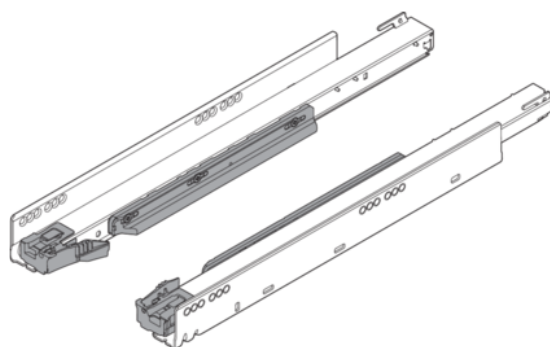

Numer artykułu	Grubość	Długość	Szerokość
78831/0771	0 mm	550 mm	0 mm

TIP-ON BLUMOTION do LEGRABOX to jedno z najnowszych rozwiązań. Mechaniczne wspomaganie otwierania przez naciśnięcie, połączone z systemem cichego domyku jest idealnym rozwiązaniem do mebli bez uchwytów. Podstawą jest tu specjalnie dopasowana prowadnica LEGRABOX. Za pomocą jednostek TIP-ON BLUMOTION o różnej mocy możemy dopasowywać różne długości do zakresów obciążenia. Opcjonalna synchronizacja od szerokości 300 mm, zalecana od szerokości 600 mm.

Uchwyt relingu synchronizacji i stabilizator frontu zalecane od szerokości 750 mm.

- Długość nominalna 650 mm.
- Pełny wysuw.
- Obciążenie dynamiczne 70 kg.

Uwaga: Dla właściwego działania prowadnicy niezbędne jest dokupienie jednostki Tip-On Blumotion.

Prowadnica 753.6501M jest jedynie elementem szuflady LEGRABOX. Do właściwego obliczenia niezbędnych elementów szuflady, zalecane jest skorzystanie z narzędzi firmy BLUM, takich jak Dynalog lub kontakt ze specjalistą w naszej firmie.

Zdjęcie produktu ma charakter poglądowy i prezentuje tylko wycinek całości produktu, nie prezentuje koloru, wzoru i struktury całego produktu. W związku z cechami produktu, nie ma dwóch identycznych produktów (np. w zakresie koloru, struktury i wzoru), różnice występują również w obrębie tego samego produktu.

CECHY PRODUKTU

SPECYFIKACJA

Długość **550 mm**

Akcesoria meblowe

Grupa produktowa **Systemy skrzynkowe**

dodatkowe informacje <http://www.jaf-polska.pl/shop/okucia-meblowe/szuflady--systemy-prowadnic/system-szuflad/blum-prowadnica-legrabox--pelny-wysuw--70kg--nl%253d650-z-tip-on-blumotion-rl-7536501m--p3290714>

Zeskanuj kod QR, aby przejść bezpośrednio na stronę internetową produktu.