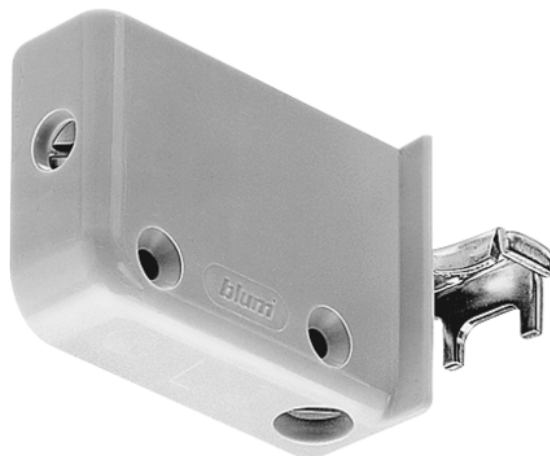

## Blum zawieszka do szafek, lewa, biała 48N0510.03

Numer artykułu	Grubość	Długość	Szerokość
<b>78831/0504</b>	<b>0 mm</b>	<b>0 mm</b>	<b>0 mm</b>

Zawieszka do szafek, lewa w kolorze białym

Obciążenie: 130 kg na parę  
Mocowanie na wkręty

Zakres regulacji:

- wysokość 18 mm (w dół 7mm, w górę 11mm)
- głębokość 16 mm (do tyłu 3.5mm, do przodu 12.5mm)

### SPECYFIKACJA

Waga **0,07 kg**

<b>Akcesoria meblowe</b>	
Materiał	<b>Stal / Tworzywo sztuczne</b>
Kolor	<b>Biały</b>
Montaż	<b>Na wkręty</b>
Symbol producenta	<b>48N0510.03</b>
Obciążenie	<b>130 kg</b>
Wykonanie	<b>Lewy</b>

dodatkowe informacje <http://www.jaf-polska.pl/shop/okucia-meblowe/pozostale-produkty/wyposazenie-szaf/blum-zawieszka-do-szafek-lewa-biala-48n051003-p3258618>

Zeskanuj kod QR, aby przejść bezpośrednio na stronę internetową produktu.