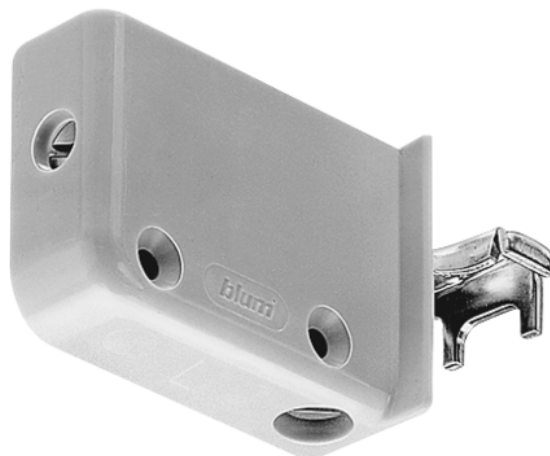

Blum zawieszka do szafek, lewa, biała 48N0510.03

Numer artykułu	Grubość	Długość	Szerokość
78831/0504	0 mm	0 mm	0 mm

Zawieszka do szafek, lewa w kolorze białym

Obciążenie: 130 kg na parę
Mocowanie na wkręty

Zakres regulacji:
- wysokość 18 mm (w dół 7mm, w górę 11mm)
- głębokość 16 mm (do tyłu 3.5mm, do przodu 12.5mm)

CECHY PRODUKTU

SPECYFIKACJA

Waga **0,07 kg**

Akcesoria meblowe	
Materiał	Stal / Tworzywo sztuczne
Kolor	Biały
Montaż	Na wkręty
Symbol producenta	48N0510.03
Obciążenie	130 kg
Wykonanie	Lewy

dotatkowe informacje <http://www.jaf-polska.pl/shop/okucia-meblowe/pozostale-produkty/wyposazenie-szaf/blum-zawieszka-do-szafek-lewa-biala-48n051003-p3258618>

Zeskanuj kod QR, aby przejść bezpośrednio na stronę internetową produktu.