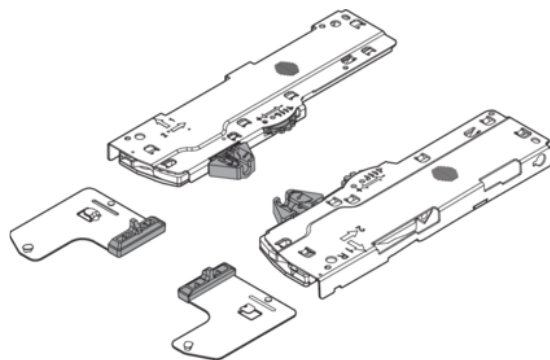

Blum jednostka Tip-On Blumotion, typ – L5, do LEGRABOX / MOVENTO, T60L7570

Numer artykułu	Grubość	Długość	Szerokość
78831/0755	0 mm	900 mm	0 mm

Jednostka TIP-ON BLUMOTION łączy zalety mechanicznego wspomaganie otwierania Tip-On z systemem płynnego domykania BLUMOTION, jest dostępna w czterech wariantach kolorystycznych – odpowiednio do obciążenia i długości prowadnicy. Montaż jednostki bez użycia narzędzi. Opcjonalna synchronizacja od szerokości korpusu 300 mm, zalecana od szerokości korpusu 600 mm.

Wskazówki do zamawiania:

- TYP: S1; Długość nominalna prowadnicy: 270-300 mm; Całkowita waga szuflady: ≤ 20 kg,
- TYP: L1; Długość nominalna prowadnicy: 350-650 mm; Całkowita waga szuflady: ≤ 20 kg,
- TYP: L3; Długość nominalna prowadnicy: 350-650 mm; Całkowita waga szuflady: 5 - 40 kg,
- TYP: L5; Długość nominalna prowadnicy: 350-650 mm; Całkowita waga szuflady: 25 - 70 kg.

Zdjęcie produktu ma charakter poglądowy i prezentuje tylko wycinek całości produktu, nie prezentuje koloru, wzoru i struktury całego produktu. W związku z cechami produktu, nie ma dwóch identycznych produktów (np. w zakresie koloru, struktury i wzoru), różnice występują również w obrębie tego samego produktu.

CECHY PRODUKTU

SPECYFIKACJA

Długość	900 mm
Waga	0,4 kg
Akcesoria meblowe	
Materiał	Stal / Tworzywo sztuczne
Kolor	Czarny
Symbol producenta	T60L7570

dodatkowe informacje <http://www.jaf-polska.pl/shop/okucia-meblowe/technologie-ruchu/blum-jednostka-tip-on-blumotion--typ---l5--do-legrabox--movento--t60l7570--p3183214>