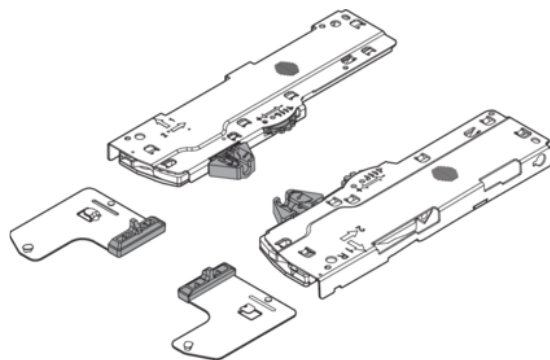

Blum jednostka Tip-On Blumotion, typ – L3, do LEGRABOX / MOVENTO, T60L7540

Numer artykułu	Grubość	Długość	Szerokość
78831/0754	0 mm	0 mm	0 mm

Jednostka TIP-ON BLUMOTION łączy zalety mechanicznego wspomaganie otwierania Tip-On z systemem płynnego domykania BLUMOTION, jest dostępna w czterech wariantach kolorystycznych – odpowiednio do obciążenia i długości prowadnicy. Montaż jednostki bez użycia narzędzi. Opcjonalna synchronizacja od szerokości korpusu 300 mm, zalecana od szerokości korpusu 600 mm.

Wskazówki do zamawiania:

- TYP: S1; Długość nominalna prowadnicy: 270-300 mm; Całkowita waga szuflady: ≤ 20 kg,
- TYP: L1; Długość nominalna prowadnicy: 350-650 mm; Całkowita waga szuflady: ≤ 20 kg,
- TYP: L3; Długość nominalna prowadnicy: 350-650 mm; Całkowita waga szuflady: 5 - 40 kg,
- TYP: L5; Długość nominalna prowadnicy: 350-650 mm; Całkowita waga szuflady: 25 - 70 kg.

Zdjęcie produktu ma charakter poglądowy i prezentuje tylko wycinek całości produktu, nie prezentuje koloru, wzoru i struktury całego produktu. W związku z cechami produktu, nie ma dwóch identycznych produktów (np. w zakresie koloru, struktury i wzoru), różnice występują również w obrębie tego samego produktu.

CECHY PRODUKTU

SPECYFIKACJA

Waga **0,4 kg**

Akcesoria meblowe

Materiał **Stal / Tworzywo sztuczne**

Kolor **Szary**

Symbol producenta **T60L7540**

dodatkowe informacje <http://www.jaf-polska.pl/shop/okucia-meblowe/technologie-ruchu/blum-jednostka-tip-on-blumotion--typ---l3--do-legrabox--movento--t60l7540--p3183207>