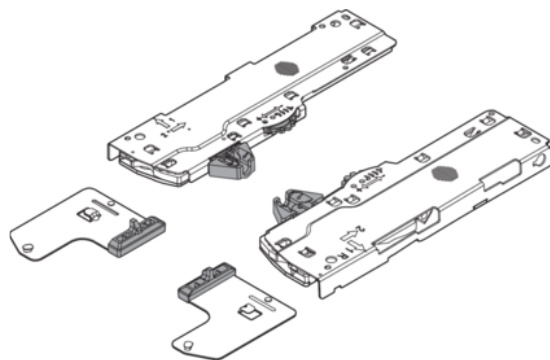

Blum jednostka Tip-On Blumotion, typ – L1, do LEGRABOX / MOVENTO, T60L7340

Numer artykułu	Grubość	Długość	Szerokość
78831/0753	0 mm	0 mm	0 mm

Jednostka TIP-ON BLUMOTION łączy zalety mechanicznego wspomaganie otwierania Tip-On z systemem płynnego domykania BLUMOTION, jest dostępna w czterech wariantach kolorystycznych – odpowiednio do obciążenia i długości prowadnicy.

Montaż jednostki bez użycia narzędzi. Opcjonalna synchronizacja od szerokości korpusu 300 mm, zalecana od szerokości korpusu 600 mm.

Wskazówki do zamawiania:

TYP: S1; Długość nominalna prowadnicy: 270-300 mm; Całkowita waga szuflady: ≤ 20 kg,

TYP: L1; Długość nominalna prowadnicy: 350-650 mm; Całkowita waga szuflady: ≤ 20 kg,

TYP: L3; Długość nominalna prowadnicy: 350-650 mm; Całkowita waga szuflady: 5 - 40 kg,

TYP: L5; Długość nominalna prowadnicy: 350-650 mm; Całkowita waga szuflady: 25 - 70 kg.

CECHY PRODUKTU

SPECYFIKACJA

Waga **0,3 kg**

Akcesoria meblowe

Materiał **Stal / Tworzywo sztuczne**

Kolor **Jasnoszary**

Symbol producenta **T60L7340**

dotatkowe informacje <http://www.jaf-polska.pl/shop/okucia-meblowe/technologie-ruchu/blum-jednostka-tip-on-blumotion--typ---l1--do-legrabox--movento--t60l7340--p3183201>