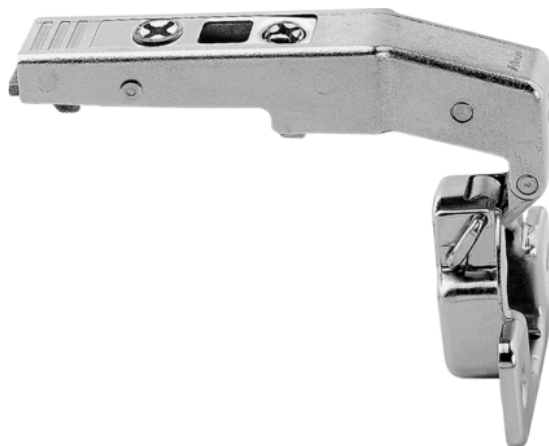

Blum zawias Clip Top 95°, równoległy, wpuszczany, bez sprężyny, na wkręty 78T9550.TL

Numer artykułu	Grubość	Długość	Szerokość
78831/0267	0 mm	0 mm	0 mm

CLIP top zawias 95 stopni do drzwi równoległych 78T9550.TL bez sprężyny do zastosowania z mechanizmem TIP-ON służącym do otwierania frontów bez uchwytów.

UWAGA: Aby zamontować zawias należy dokupić prowadnik.

Do zawiasu można zastosować:

- 956.1004 Tip – On Wersja standardowa,
- lub
- 956A1004 Tip – On Wersja silniejsza.

Zdjęcie produktu ma charakter poglądowy i prezentuje tylko wycinek całości produktu, nie prezentuje koloru, wzoru i struktury całego produktu. W związku z cechami produktu, nie ma dwóch identycznych produktów (np. w zakresie koloru, struktury i wzoru), różnice występują również w obrębie tego samego produktu.

CECHY PRODUKTU

SPECYFIKACJA

Waga	0,1 kg
Akcesoria meblowe	
Grupa produktowa	Ukryte zawiasy
Materiał	Stalowy
Powierzchnia	Nikiel
Montaż	Na Clip
Rodzaj	Równoległy
Symbol producenta	78T9550.TL
Rodzaj zamknięcia	Bez sprężyny
Kąt otwarcia	95 °

dodatkowe informacje <http://www.jaf-polska.pl/shop/okucia-meblowe/zawiasy/blum-zawias-clip-top-95--rownolegly--wpuszczany--bez-sprezyny--na-wkrety-78t9550tl-p3183050>

Zeskanuj kod QR, aby przejść bezpośrednio na stronę internetową produktu.