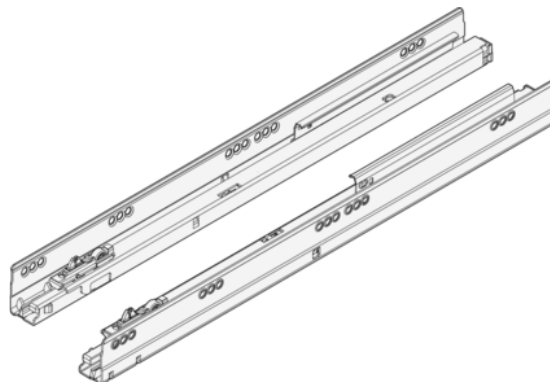

Blum prowadnica szuflady Tandembox ANTARO Blumotion, pełny wysuw, 30kg, NL=450mm, R+L, 578.4501B

Numer artykułu	Grubość	Długość	Szerokość
78831/0872	0 mm	450 mm	0 mm

Prowadnica do szuflady Tandembox ANTARO ze zintegrowanym BLUMOTION, charakteryzuje się płynnym ruchem i cichym domykaniem szuflady.

Długość – 450 mm

Obciążenie dynamiczne - 30 kg

Uwaga: Prowadnica 578.4501B jest jedynie elementem szuflady Tandembox, do właściwego obliczenia niezbędnych elementów szuflady, zalecane jest skorzystanie z narzędzi firmy BLUM, takich jak Dynalog lub kontakt ze specjalistą w naszej firmie.

Zdjęcie produktu ma charakter poglądowy i prezentuje tylko wycinek całości produktu, nie prezentuje koloru, wzoru i struktury całego produktu. W związku z cechami produktu, nie ma dwóch identycznych produktów (np. w zakresie koloru, struktury i wzoru), różnice występują również w obrębie tego samego produktu.

CECHY PRODUKTU

SPECYFIKACJA

Długość **450 mm**

Akcesoria meblowe

Grupa produktowa **Systemy skrzynkowe**

Materiał **Stalowy**

Powierzchnia **Ocynk**

Montaż **Przez zawieszenia**