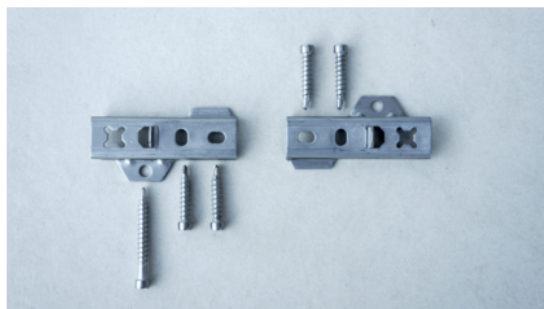

System ukrytego montażu Fixing Group Dila D17

Numer artykułu	Grubość	Szerokość	Długość
55031/0002	0 mm	0 mm	0 mm

Niezależnie od geometrii deski, można ją szybko zamontować dzięki klipsom tarasowym DILA. Wysokość klipsa tworzy optymalną odległość nawierzchni od podkonstrukcji, zapobiegając zbieraniu się wilgoci. System wykonany ze stali nierdzewnej. Umożliwia pełną swobodę ruchu dla drewnianego tarasu.

Wkręty w zestawie.

Przeznaczone do deski o grubości 21 mm.

Szerokość deski: 120mm / ok. 12,0 m².

Szerokość deski: 145mm / ok. 14,5 m².

Zdjęcie produktu ma charakter poglądowy i prezentuje tylko wycinek całości produktu, nie prezentuje koloru, wzoru i struktury całego produktu. W związku z cechami produktu, nie ma dwóch identycznych produktów (np. w zakresie koloru, struktury i wzoru), różnice występują również w obrębie tego samego produktu.

CECHY PRODUKTU

SPECYFIKACJA

Waga **1 kg**

Akcesoria do tarasów

Klasa **A2**

Pakowanie **800 szt.**

dodatkowe informacje <http://www.jaf-polska.pl/shop/tarasy/akcesoria-tarasowe/system-montazu/system-ukrytego-montazu-fixing-group-dila-d17~p2042509>