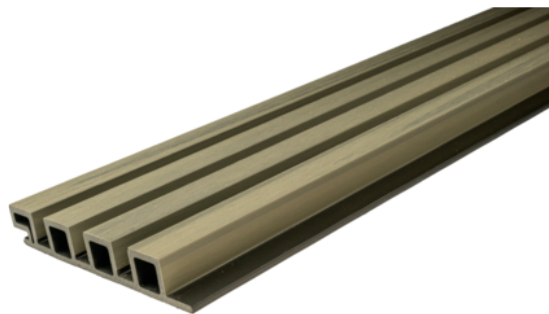

Numer artykułu	Grubość	Szerokość	Długość
55514/0012	33 mm	226 mm	2 950 mm

Gardin Deco 2.0 Wall to kompozytowa deska elewacyjna WPC, która łączy estetykę naturalnego drewna z trwałością nowoczesnych materiałów kompozytowych. Szeroka lamela o wymiarze 37 mm nadaje elewacji elegancki i nowoczesny wygląd, doskonale sprawdzając się na większych powierzchniach.

Deska została wykonana w technologii koekstruzji WPC Co-EX, co zapewnia jej wyjątkową odporność na wilgoć, promieniowanie UV oraz zabrudzenia. System montażu na klipsy umożliwia trwałe i estetyczne wykończenie elewacji bez widocznych śrub, a także poprawia wentylację, co chroni budynek przed nadmiernym nagrzewaniem i wilgocią.

Najważniejsze zalety:

- Szeroka lamela nadająca nowoczesny wygląd
- Odporność na warunki atmosferyczne i blaknięcie
- Trwałość bez potrzeby konserwacji
- Estetyczne wykończenie bez widocznych śrub

Gardin Deco 2.0 Wall to doskonale rozwiązanie dla nowoczesnych i minimalistycznych elewacji, gwarantujące długowieczność i łatwość użytkowania.

Zdjęcie produktu ma charakter poglądowy i prezentuje tylko wycinek całego produktu, nie prezentuje wzoru i struktury całego produktu. W związku z naturalnymi cechami drewna, zawartego w składzie produktu, nie ma dwóch identycznych produktów (np. w zakresie koloru, struktury i wzoru), różnice występują również w obrębie tego samego produktu.

CECHY PRODUKTU

SPECYFIKACJA

Grubość	33 mm
Szerokość	226 mm
Długość	2 950 mm
Waga	9,8 kg

dotatkowe informacje <http://www.jaf-polska.pl/shop/konstrukcyjne--budowlane/elewacje--podbitki--deski-podlogowe/elewacje/deska-elewacyjna-gardin-deco-20-wall-dark-silver-p17446991>

Zeskanuj kod QR, aby przejść bezpośrednio na stronę internetową produktu.