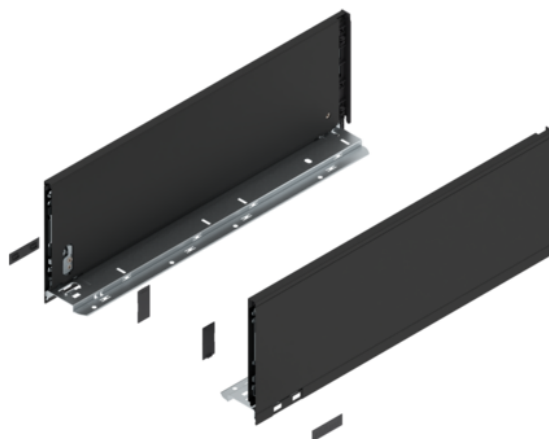

Blum boki szuflady LEGRABOX wys.C, NL=500, stalowy, brunatno czarny mat, 770C5002S

Numer artykułu	Grubość	Długość	Szerokość
78831/1964	0 mm	500 mm	0 mm

Komplet boków szuflady do Tandembox INTIVO/ANTARO w kolorze brunatno czarny mat

Wysokość boku szuflady: C (177 mm)

Długość: 500 mm

Montaż boków szuflady z frontem odbywa się za pośrednictwem mocowania frontu –ZF7C7002

Montaż boków szuflady ze ścianką tylną na wkręty poprzez uchwyt ścianki tylnej – ZB7C000S

Montaż boków szuflady do dna na wkręty

Wewnętrzna długość szuflady: 489,8 mm

Regulacja w trzech płaszczyznach

Wymagana grubość dna szuflady: 16mm.

Zdjęcie produktu ma charakter poglądowy i prezentuje tylko wycinek całości produktu, nie prezentuje koloru, wzoru i struktury całego produktu.

W związku z cechami produktu, nie ma dwóch identycznych produktów (np. w zakresie koloru, struktury i wzoru), różnice występują również w obrębie tego samego produktu.

CECHY PRODUKTU

SPECYFIKACJA

Długość	500 mm
Waga	2,639 kg
Akcesoria meblowe	
Grupa produktowa	Systemy skrzynkowe
Materiał	Stalowy
Powierzchnia	Mat
Kolor	Czarny Mat
Nominalna długość	500 mm