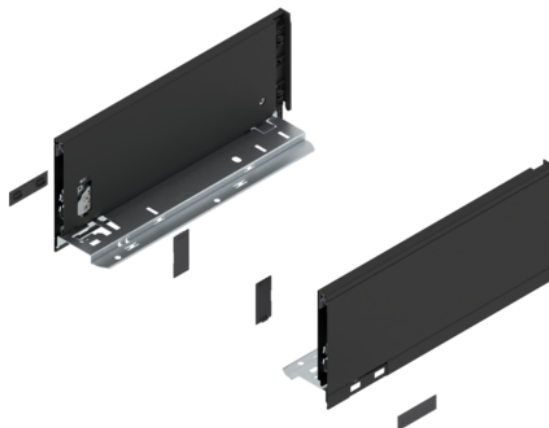

Blum Bok szuflady LEGRABOX, wysokość K (128.5 mm), dł.=300 mm, lewy/prawy, do LEGRABOX pure

Numer artykułu	Grubość	Długość	Szerokość
78831/1952	0 mm	300 mm	0 mm

Produkty 770K3002S

Rodzaj szuflady: Bok szuflady LEGRABOX

Wysokość boku: K (128.5 mm)

Opcja designu: LEGRABOX pure

Materiał: stal

Wzornictwo: gładki

Dł.: 300 mm

Montaż boków szuflady z frontem: Mocowanie frontu

Montaż boków szuflady ze ścianką tylną: przez zatrzaśnięcie (stalowa ścianka tylna lub uchwyt drewnianej ścianki tylnej)

Długość boku szuflady (wymiar wewnętrzny szuflady): 289.8 mm

Wymiar montaż. boku szuflady (wymiar wewn. korpusu do zewn. krawędzi dna): 17 mm

Regulacja wysokości: tak

Montaż boków szuflady do dna: przez zaciskanie lub przez przykręcanie

Grubość dna: 16 mm

Zdjęcie produktu ma charakter poglądowy i prezentuje tylko wycinek całości produktu, nie prezentuje koloru, wzoru i struktury całego produktu.

W związku z cechami produktu, nie ma dwóch identycznych produktów (np. w zakresie koloru, struktury i wzoru), różnice występują również w obrębie tego samego produktu.

CECHY PRODUKTU

SPECYFIKACJA

Długość	300 mm
Waga	1,359 kg
Akcesoria meblowe	
Grupa produktowa	Systemy skrzynkowe
Materiał	Stalowy

dodatkowe informacje <http://www.jaf-polska.pl/shop/okucia-meblowe/szuflady--systemy-prowadnic/system-szuflad/blum-bok-szuflady-legrabox--wysokosc-k-1285-mm--dl%253d300-mm--lewyprawy--do-legrabox-pure-p16899641>

Zeskanuj kod QR, aby przejść bezpośrednio na stronę internetową produktu.