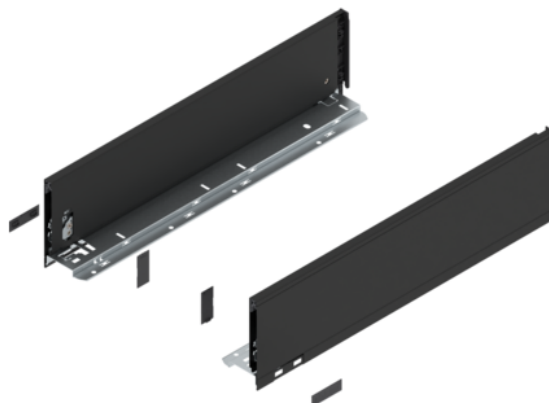

Produkty 770K5002S

Rodzaj szuflady: Bok szuflady LEGRABOX

Wysokość boku: K (128.5 mm)

Opcja designu: LEGRABOX pure

Materiał: stal

Wzornictwo: gładki

Dł.: 500 mm

Montaż boków szuflady z frontem: Mocowanie frontu

Montaż boków szuflady ze ścianką tylną: przez zatrzaśnięcie (stalowa ścianka tylna lub uchwyt drewnianej ścianki tylnej)

Długość boku szuflady (wymiar wewnętrzny szuflady): 489.8 mm

Wymiar montaż. boku szuflady (wymiar wewn. korpusu do zewn. krawędzi dna): 17 mm

Regulacja wysokości: tak

Montaż boków szuflady do dna: przez zaciskanie lub przez przykręcanie

Grubość dna: 16 mm

Zdjęcie produktu ma charakter poglądowy i prezentuje tylko wycinek całości produktu, nie prezentuje koloru, wzoru i struktury całego produktu.

W związku z cechami produktu, nie ma dwóch identycznych produktów (np. w zakresie koloru, struktury i wzoru), różnice występują również w obrębie tego samego produktu.

CECHY PRODUKTU

SPECYFIKACJA

| | |
|--------------------------|---------------------------|
| Długość | 500 mm |
| Waga | 2,085 kg |
| Akcesoria meblowe | |
| Grupa produktowa | Systemy skrzynkowe |
| Materiał | Stalowy |