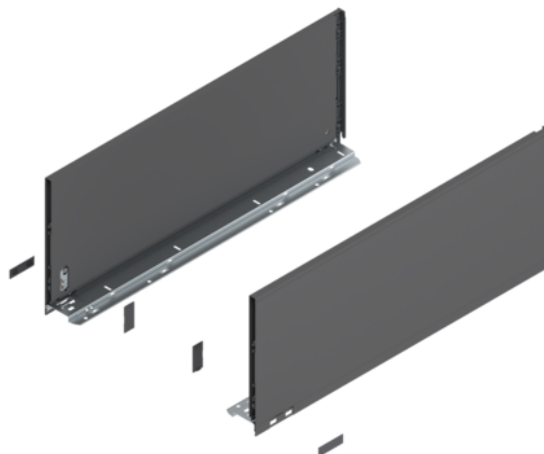

Blum Bok szuflady LEGRABOX, wysokość F (241 mm), dł.=600 mm, lewy/prawy, do LEGRABOX pure

Numer artykułu	Grubość	Długość	Szerokość
78831/0677	0 mm	600 mm	0 mm

Produkty 770F6002S

Rodzaj szuflady: Bok szuflady LEGRABOX

Wysokość boku: F (241 mm)

Opcja designu: LEGRABOX pure

Materiał: stal

Wzornictwo: gładki

Dł.: 600 mm

Montaż boków szuflady z frontem: Mocowanie frontu

Montaż boków szuflady ze ścianką tylną: przez zatrzaśnięcie (stalowa ścianka tylna lub uchwyt drewnianej ścianki tylnej)

Długość boku szuflady (wymiar wewnętrzny szuflady): 589.8 mm

Wymiar montaż. boku szuflady (wymiar wewn. korpusu do zewn. krawędzi dna): 17 mm

Regulacja wysokości: tak

Montaż boków szuflady do dna: przez zaciskanie lub przez przykręcanie

Grubość dna: 16 mm

Zdjęcie produktu ma charakter poglądowy i prezentuje tylko wycinek całości produktu, nie prezentuje koloru, wzoru i struktury całego produktu. W związku z cechami produktu, nie ma dwóch identycznych produktów (np. w zakresie koloru, struktury i wzoru), różnice występują również w obrębie tego samego produktu.

CECHY PRODUKTU

SPECYFIKACJA

Długość	600 mm
Waga	3,974 kg
Akcesoria meblowe	
Grupa produktowa	Systemy skrzynkowe
Materiał	Stalowy
Powierzchnia	Mat

dodatkowe informacje <http://www.jaf-polska.pl/shop/okucia-meblowe/szuflady--systemy-prowadnic/system-szuflad/blum-bok-szuflady-legradox--wysokosc-f-241-mm--dl%253d600-mm--lewyprawy--do-legradox-pure-p16899608>

Zeskanuj kod QR, aby przejść bezpośrednio na stronę internetową produktu.