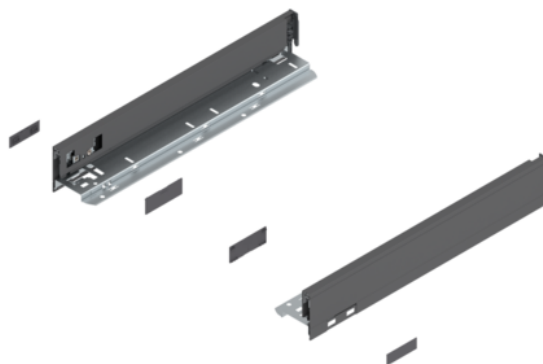

Blum Bok szuflady LEGRABOX, wysokość N (66.5 mm), dł.=400 mm, lewy/prawy, do LEGRABOX pure

Numer artykułu	Grubość	Długość	Szerokość
78831/1390	0 mm	400 mm	0 mm

Produkty 770N4002S

Rodzaj szuflady: Bok szuflady LEGRABOX

Wysokość boku: N (66.5 mm)

Opcja designu: LEGRABOX pure

Materiał: stal

Wzornictwo: gładki

Dł.: 400 mm

Montaż boków szuflady z frontem: Mocowanie frontu

Montaż boków szuflady ze ścianką tylną: przez zatrzaśnięcie (stalowa ścianka tylna lub uchwyt drewnianej ścianki tylnej)

Długość boku szuflady (wymiar wewnętrzny szuflady): 389.8 mm

Wymiar montaż. boku szuflady (wymiar wewn. korpusu do zewn. krawędzi dna): 17 mm

Regulacja wysokości: tak

Montaż boków szuflady do dna: przez zaciskanie lub przez przykręcanie

Grubość dna: 16 mm

Zdjęcie produktu ma charakter poglądowy i prezentuje tylko wycinek całości produktu, nie prezentuje koloru, wzoru i struktury całego produktu.

W związku z cechami produktu, nie ma dwóch identycznych produktów (np. w zakresie koloru, struktury i wzoru), różnice występują również w obrębie tego samego produktu.

CECHY PRODUKTU

SPECYFIKACJA

Długość	400 mm
Waga	1,205 kg
Akcesoria meblowe	
Grupa produktowa	Systemy skrzynkowe
Materiał	Stalowy

dodatkowe informacje <http://www.jaf-polska.pl/shop/okucia-meblowe/szuflady--systemy-prowadnic/system-szuflad/blum-bok-szuflady-legradox--wysokosc-n-665-mm--dl%253d400-mm--lewyprawy--do-legradox-pure-p16899606>

Zeskanuj kod QR, aby przejść bezpośrednio na stronę internetową produktu.