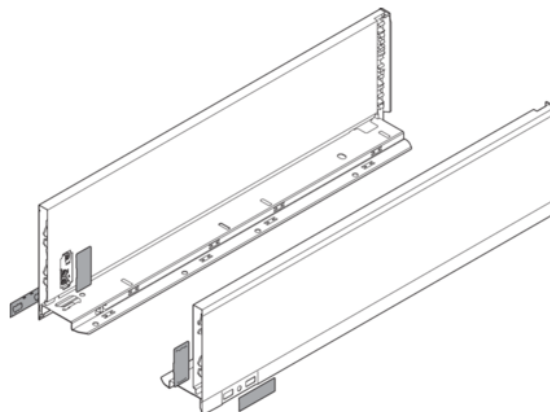

Blum Bok szuflady LEGRABOX, wysokość K (128.5 mm), dł.=600 mm, lewy/prawy, do LEGRABOX pure

Numer artykułu	Grubość	Długość	Szerokość
78831/1376	0 mm	600 mm	0 mm

Produkty 770K6002S

Rodzaj szuflady: Bok szuflady LEGRABOX

Wysokość boku: K (128.5 mm)

Opcja designu: LEGRABOX pure

Materiał: stal

Wzornictwo: gładki

Dł.: 600 mm

Montaż boków szuflady z frontem: Mocowanie frontu

Montaż boków szuflady ze ścianką tylną: przez zatrzaśnięcie (stalowa ścianka tylna lub uchwyt drewnianej ścianki tylnej)

Długość boku szuflady (wymiar wewnętrzny szuflady): 589.8 mm

Wymiar montaż. boku szuflady (wymiar wewn. korpusu do zewn. krawędzi dna): 17 mm

Regulacja wysokości: tak

Montaż boków szuflady do dna: przez zaciskanie lub przez przykręcanie

Grubość dna: 16 mm

Zdjęcie produktu ma charakter poglądowy i prezentuje tylko wycinek całości produktu, nie prezentuje koloru, wzoru i struktury całego produktu.

W związku z cechami produktu, nie ma dwóch identycznych produktów (np. w zakresie koloru, struktury i wzoru), różnice występują również w obrębie tego samego produktu.