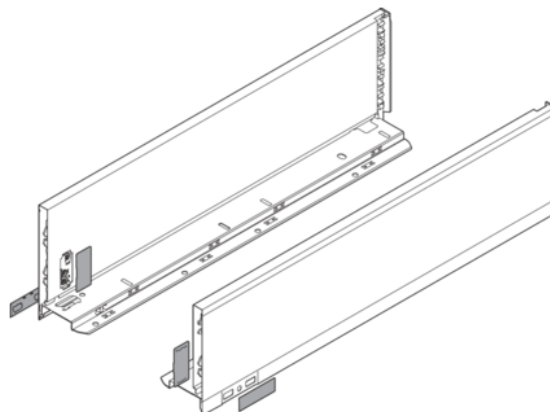

Blum Bok szuflady LEGRABOX, wysokość K (128.5 mm), dł.=300 mm, lewy/prawy, do LEGRABOX pure

Numer artykułu	Grubość	Długość	Szerokość
78831/1373	0 mm	300 mm	0 mm

Produkty 770K3002S

Rodzaj szuflady: Bok szuflady LEGRABOX

Wysokość boku: K (128.5 mm)

Opcja designu: LEGRABOX pure

Materiał: stal

Wzornictwo: gładki

Dł.: 300 mm

Montaż boków szuflady z frontem: Mocowanie frontu

Montaż boków szuflady ze ścianką tylną: przez zatrzaśnięcie (stalowa ścianka tylna lub uchwyt drewnianej ścianki tylnej)

Długość boku szuflady (wymiar wewnętrzny szuflady): 289.8 mm

Wymiar montaż. boku szuflady (wymiar wewn. korpusu do zewn. krawędzi dna): 17 mm

Regulacja wysokości: tak

Montaż boków szuflady do dna: przez zaciskanie lub przez przykręcanie

Grubość dna: 16 mm

Zdjęcie produktu ma charakter poglądowy i prezentuje tylko wycinek całości produktu, nie prezentuje koloru, wzoru i struktury całego produktu.

W związku z cechami produktu, nie ma dwóch identycznych produktów (np. w zakresie koloru, struktury i wzoru), różnice występują również w obrębie tego samego produktu.