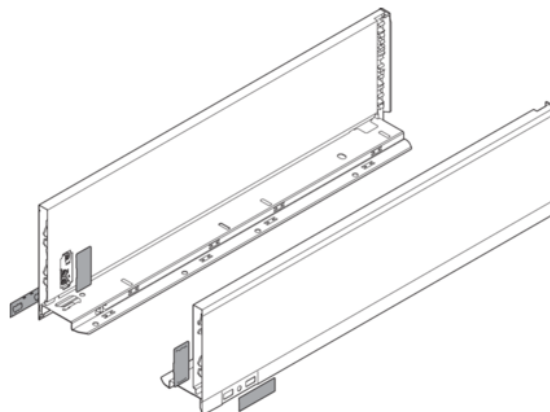

Blum Bok szuflady LEGRABOX, wysokość K (128.5 mm), dł.=300 mm, lewy/prawy, do LEGRABOX pure

Numer artykułu	Grubość	Długość	Szerokość
78831/1371	0 mm	300 mm	0 mm

Produkty 770K3002S

Rodzaj szuflady: Bok szuflady LEGRABOX

Wysokość boku: K (128.5 mm)

Opcja designu: LEGRABOX pure

Materiał: stal

Wzornictwo: gładki

Dł.: 300 mm

Montaż boków szuflady z frontem: Mocowanie frontu

Montaż boków szuflady ze ścianką tylną: przez zatrzaśnięcie (stalowa ścianka tylna lub uchwyt drewnianej ścianki tylnej)

Długość boku szuflady (wymiar wewnętrzny szuflady): 289.8 mm

Wymiar montaż. boku szuflady (wymiar wewn. korpusu do zewn. krawędzi dna): 17 mm

Regulacja wysokości: tak

Montaż boków szuflady do dna: przez zaciskanie lub przez przykręcanie

Grubość dna: 16 mm

Zdjęcie produktu ma charakter poglądowy i prezentuje tylko wycinek całości produktu, nie prezentuje koloru, wzoru i struktury całego produktu.

W związku z cechami produktu, nie ma dwóch identycznych produktów (np. w zakresie koloru, struktury i wzoru), różnice występują również w obrębie tego samego produktu.