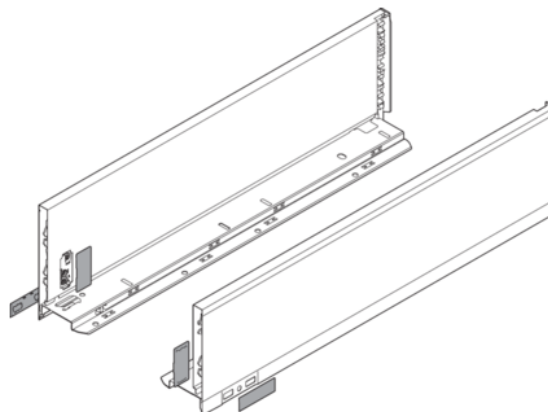

## Blum Bok szuflady LEGRABOX, wysokość K (128.5 mm), dł.=600 mm, lewy/prawy, do LEGRABOX pure

Numer artykułu	Grubość	Długość	Szerokość
<b>78831/1374</b>	<b>0 mm</b>	<b>600 mm</b>	<b>0 mm</b>

Produkty 770K6002S

Rodzaj szuflady: Bok szuflady LEGRABOX

Wysokość boku: K (128.5 mm)

Opcja designu: LEGRABOX pure

Materiał: stal

Wzornictwo: gładki

Dł.: 600 mm

Montaż boków szuflady z frontem: Mocowanie frontu

Montaż boków szuflady ze ścianką tylną: przez zatrzaśnięcie (stalowa ścianka tylna lub uchwyt drewnianej ścianki tylnej)

Długość boku szuflady (wymiar wewnętrzny szuflady): 589.8 mm

Wymiar montaż. boku szuflady (wymiar wewn. korpusu do zewn. krawędzi dna): 17 mm

Regulacja wysokości: tak

Montaż boków szuflady do dna: przez zaciskanie lub przez przykręcanie

Grubość dna: 16 mm

Zdjęcie produktu ma charakter poglądowy i prezentuje tylko wycinek całości produktu, nie prezentuje koloru, wzoru i struktury całego produktu.

W związku z cechami produktu, nie ma dwóch identycznych produktów (np. w zakresie koloru, struktury i wzoru), różnice występują również w obrębie tego samego produktu.