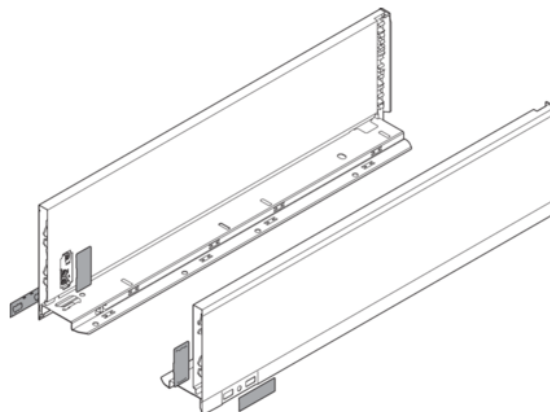

Blum Bok szuflady LEGRABOX, wysokość K (128.5 mm), dł.=400 mm, lewy/prawy, do LEGRABOX pure

Numer artykułu	Grubość	Długość	Szerokość
78831/0638	0 mm	400 mm	0 mm

Produkty 770K4002S

Rodzaj szuflady: Bok szuflady LEGRABOX

Wysokość boku: K (128.5 mm)

Opcja designu: LEGRABOX pure

Materiał: stal

Wzornictwo: gładki

Dł.: 400 mm

Montaż boków szuflady z frontem: Mocowanie frontu

Montaż boków szuflady ze ścianką tylną: przez zatrzaśnięcie (stalowa ścianka tylna lub uchwyt drewnianej ścianki tylnej)

Długość boku szuflady (wymiar wewnętrzny szuflady): 389.8 mm

Wymiar montaż. boku szuflady (wymiar wewn. korpusu do zewn. krawędzi dna): 17 mm

Regulacja wysokości: tak

Montaż boków szuflady do dna: przez zaciskanie lub przez przykręcanie

Grubość dna: 16 mm

Zdjęcie produktu ma charakter poglądowy i prezentuje tylko wycinek całości produktu, nie prezentuje koloru, wzoru i struktury całego produktu.

W związku z cechami produktu, nie ma dwóch identycznych produktów (np. w zakresie koloru, struktury i wzoru), różnice występują również w obrębie tego samego produktu.