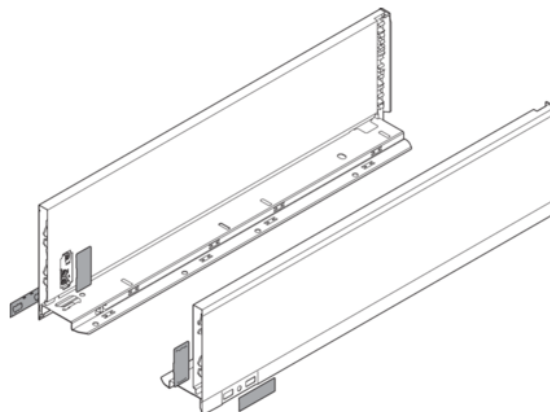

Blum Bok szuflady LEGRABOX, wysokość K (128.5 mm), dł.=500 mm, lewy/prawy, do LEGRABOX pure

Numer artykułu	Grubość	Długość	Szerokość
78831/0630	0 mm	500 mm	0 mm

Produkty 770K5002S

Rodzaj szuflady: Bok szuflady LEGRABOX

Wysokość boku: K (128.5 mm)

Opcja designu: LEGRABOX pure

Materiał: stal

Wzornictwo: gładki

Dł.: 500 mm

Montaż boków szuflady z frontem: Mocowanie frontu

Montaż boków szuflady ze ścianką tylną: przez zatrzaśnięcie (stalowa ścianka tylna lub uchwyt drewnianej ścianki tylnej)

Długość boku szuflady (wymiar wewnętrzny szuflady): 489.8 mm

Wymiar montaż. boku szuflady (wymiar wewn. korpusu do zewn. krawędzi dna): 17 mm

Regulacja wysokości: tak

Montaż boków szuflady do dna: przez zaciskanie lub przez przykręcanie

Grubość dna: 16 mm

Zdjęcie produktu ma charakter poglądowy i prezentuje tylko wycinek całości produktu, nie prezentuje koloru, wzoru i struktury całego produktu.

W związku z cechami produktu, nie ma dwóch identycznych produktów (np. w zakresie koloru, struktury i wzoru), różnice występują również w obrębie tego samego produktu.