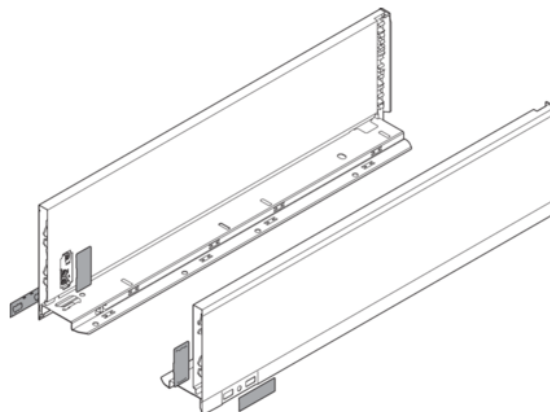

Blum Bok szuflady LEGRABOX, wysokość K (128.5 mm), dł.=450 mm, lewy/prawy, do LEGRABOX pure

Numer artykułu	Grubość	Długość	Szerokość
78831/0639	0 mm	450 mm	0 mm

Produkty 770K4502S

Rodzaj szuflady: Bok szuflady LEGRABOX

Wysokość boku: K (128.5 mm)

Opcja designu: LEGRABOX pure

Materiał: stal

Wzornictwo: gładki

Dł.: 450 mm

Montaż boków szuflady z frontem: Mocowanie frontu

Montaż boków szuflady ze ścianką tylną: przez zatrzaśnięcie (stalowa ścianka tylna lub uchwyt drewnianej ścianki tylnej)

Długość boku szuflady (wymiar wewnętrzny szuflady): 439.8 mm

Wymiar montaż. boku szuflady (wymiar wewn. korpusu do zewn. krawędzi dna): 17 mm

Regulacja wysokości: tak

Montaż boków szuflady do dna: przez zaciskanie lub przez przykręcanie

Grubość dna: 16 mm

Zdjęcie produktu ma charakter poglądowy i prezentuje tylko wycinek całości produktu, nie prezentuje koloru, wzoru i struktury całego produktu.

W związku z cechami produktu, nie ma dwóch identycznych produktów (np. w zakresie koloru, struktury i wzoru), różnice występują również w obrębie tego samego produktu.