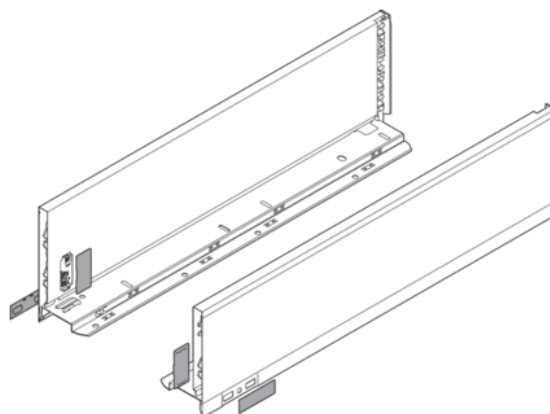

## Blum Bok szuflady LEGRABOX, wysokość K (128.5 mm), dł.=500 mm, lewy/prawy, do LEGRABOX pure

Numer artykułu	Grubość	Długość	Szerokość
<b>78831/0640</b>	<b>0 mm</b>	<b>500 mm</b>	<b>0 mm</b>

Produkty 770K5002S

Rodzaj szuflady: Bok szuflady LEGRABOX

Wysokość boku: K (128.5 mm)

Opcja designu: LEGRABOX pure

Materiał: stal

Wzornictwo: gładki

Dł.: 500 mm

Montaż boków szuflady z frontem: Mocowanie frontu

Montaż boków szuflady ze ścianką tylną: przez zatrzaśnięcie (stalowa ścianka tylna lub uchwyt drewnianej ścianki tylnej)

Długość boku szuflady (wymiar wewnętrzny szuflady): 489.8 mm

Wymiar montaż. boku szuflady (wymiar wewn. korpusu do zewn. krawędzi dna): 17 mm

Regulacja wysokości: tak

Montaż boków szuflady do dna: przez zaciskanie lub przez przykręcanie

Grubość dna: 16 mm

Zdjęcie produktu ma charakter poglądowy i prezentuje tylko wycinek całości produktu, nie prezentuje koloru, wzoru i struktury całego produktu.

W związku z cechami produktu, nie ma dwóch identycznych produktów (np. w zakresie koloru, struktury i wzoru), różnice występują również w obrębie tego samego produktu.