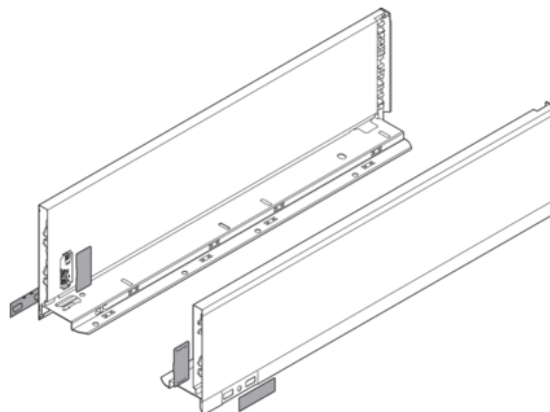

Blum Bok szuflady LEGRABOX, wysokość K (128.5 mm), dł.=550 mm, lewy/prawy, do LEGRABOX pure

Numer artykułu	Grubość	Długość	Szerokość
78831/0641	0 mm	550 mm	0 mm

Produkty 770K5502S

Rodzaj szuflady: Bok szuflady LEGRABOX

Wysokość boku: K (128.5 mm)

Opcja designu: LEGRABOX pure

Materiał: stal

Wzornictwo: gładki

Dł.: 550 mm

Montaż boków szuflady z frontem: Mocowanie frontu

Montaż boków szuflady ze ścianką tylną: przez zatrzaśnięcie (stalowa ścianka tylna lub uchwyt drewnianej ścianki tylnej)

Długość boku szuflady (wymiar wewnętrzny szuflady): 539.8 mm

Wymiar montaż. boku szuflady (wymiar wewn. korpusu do zewn. krawędzi dna): 17 mm

Regulacja wysokości: tak

Montaż boków szuflady do dna: przez zaciskanie lub przez przykręcanie

Grubość dna: 16 mm

Zdjęcie produktu ma charakter poglądowy i prezentuje tylko wycinek całości produktu, nie prezentuje koloru, wzoru i struktury całego produktu.

W związku z cechami produktu, nie ma dwóch identycznych produktów (np. w zakresie koloru, struktury i wzoru), różnice występują również w obrębie tego samego produktu.