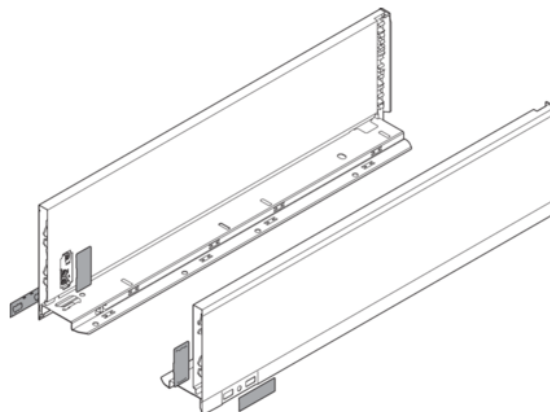

Blum Bok szuflady LEGRABOX, wysokość K (128.5 mm), dł.=450 mm, lewy/prawy, do LEGRABOX pure

Numer artykułu	Grubość	Długość	Szerokość
78831/0629	0 mm	450 mm	0 mm

Produkty 770K4502S

Rodzaj szuflady: Bok szuflady LEGRABOX

Wysokość boku: K (128.5 mm)

Opcja designu: LEGRABOX pure

Materiał: stal

Wzornictwo: gładki

Dł.: 450 mm

Montaż boków szuflady z frontem: Mocowanie frontu

Montaż boków szuflady ze ścianką tylną: przez zatrzaśnięcie (stalowa ścianka tylna lub uchwyt drewnianej ścianki tylnej)

Długość boku szuflady (wymiar wewnętrzny szuflady): 439.8 mm

Wymiar montaż. boku szuflady (wymiar wewn. korpusu do zewn. krawędzi dna): 17 mm

Regulacja wysokości: tak

Montaż boków szuflady do dna: przez zaciskanie lub przez przykręcanie

Grubość dna: 16 mm

Zdjęcie produktu ma charakter poglądowy i prezentuje tylko wycinek całości produktu, nie prezentuje koloru, wzoru i struktury całego produktu.

W związku z cechami produktu, nie ma dwóch identycznych produktów (np. w zakresie koloru, struktury i wzoru), różnice występują również w obrębie tego samego produktu.