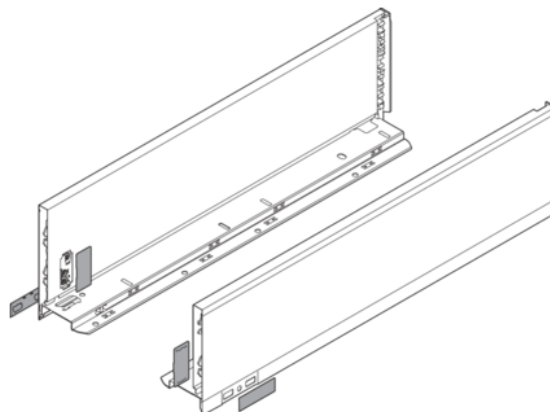

## Blum Bok szuflady LEGRABOX, wysokość K (128.5 mm), dł.=400 mm, lewy/prawy, do LEGRABOX pure

Numer artykułu	Grubość	Długość	Szerokość
<b>78831/0628</b>	<b>0 mm</b>	<b>400 mm</b>	<b>0 mm</b>

Produkty 770K4002S

Rodzaj szuflady: Bok szuflady LEGRABOX

Wysokość boku: K (128.5 mm)

Opcja designu: LEGRABOX pure

Materiał: stal

Wzornictwo: gładki

Dł.: 400 mm

Montaż boków szuflady z frontem: Mocowanie frontu

Montaż boków szuflady ze ścianką tylną: przez zatrzaśnięcie (stalowa ścianka tylna lub uchwyt drewnianej ścianki tylnej)

Długość boku szuflady (wymiar wewnętrzny szuflady): 389.8 mm

Wymiar montaż. boku szuflady (wymiar wewn. korpusu do zewn. krawędzi dna): 17 mm

Regulacja wysokości: tak

Montaż boków szuflady do dna: przez zaciskanie lub przez przykręcanie

Grubość dna: 16 mm

Zdjęcie produktu ma charakter poglądowy i prezentuje tylko wycinek całości produktu, nie prezentuje koloru, wzoru i struktury całego produktu.

W związku z cechami produktu, nie ma dwóch identycznych produktów (np. w zakresie koloru, struktury i wzoru), różnice występują również w obrębie tego samego produktu.